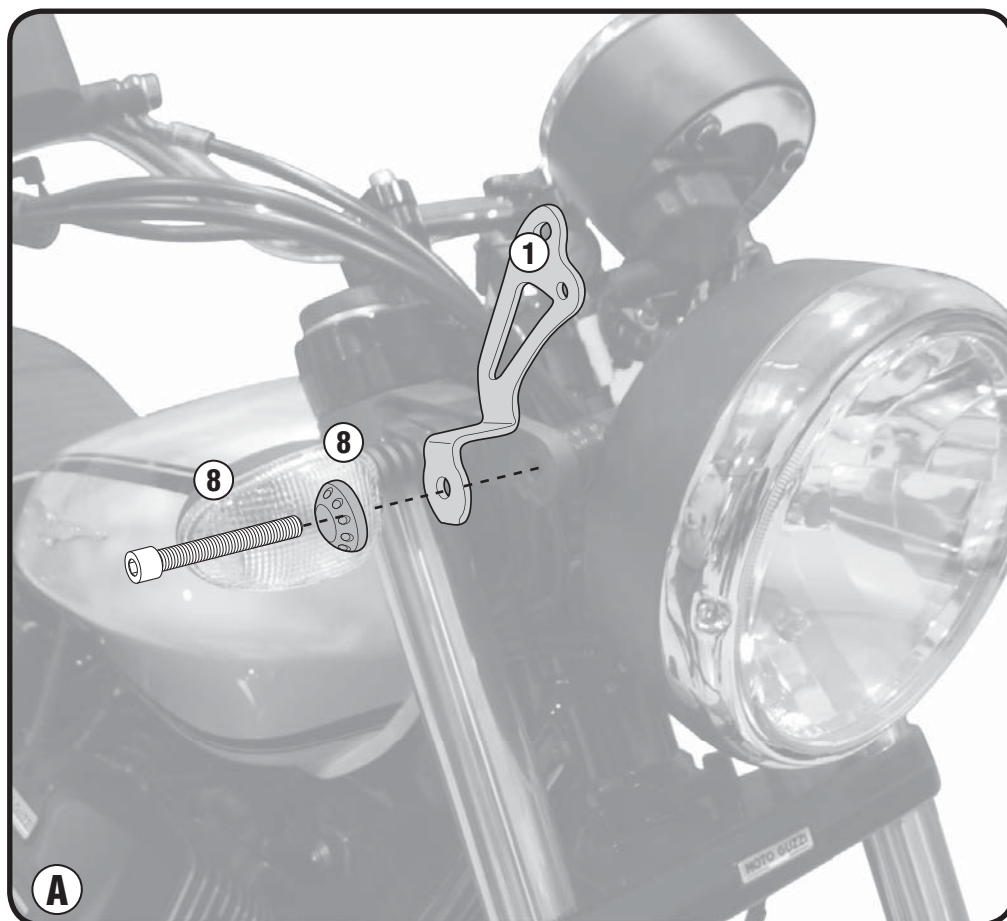

AL8201A - AL8201A

ATTACCHI SPECIFICI PER - SPECIFIC FITTING KIT FOR - KIT DE MONTAGE SPECIFIQUE POUR
SPEZIFISCHER MONTAGEKIT FÜR - ANCLAJE ESPECÍFICO PARA - ANCORADOURO ESPECÍFICO

MOTO GUZZI V7 III (2017)

ISTRUZIONI DI MONTAGGIO - MOUNTING INSTRUCTIONS
INSTRUCTIONS DE MONTAGE - BAUANLEITUNG
INSTRUCCIONES DE MONTAJE - INSTRUÇÕES DE MONTAGEM