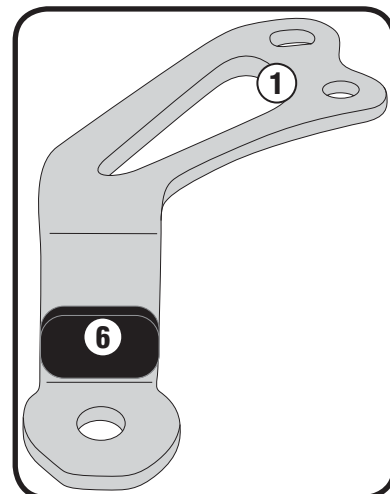

AL8201A - AL8201A

ATTACCHI SPECIFICI PER - SPECIFIC FITTING KIT FOR - KIT DE MONTAGE SPECIFIQUE POUR
SPEZIFISCHER MONTAGEKIT FÜR - ANCLAJE ESPECÍFICO PARA - ANCORADOURO ESPECÍFICO

MOTO GUZZI V7 III (2017)

ISTRUZIONI DI MONTAGGIO - MOUNTING INSTRUCTIONS
INSTRUCTIONS DE MONTAGE - BAUANLEITUNG
INSTRUCCIONES DE MONTAJE - INSTRUÇÕES DE MONTAGEM