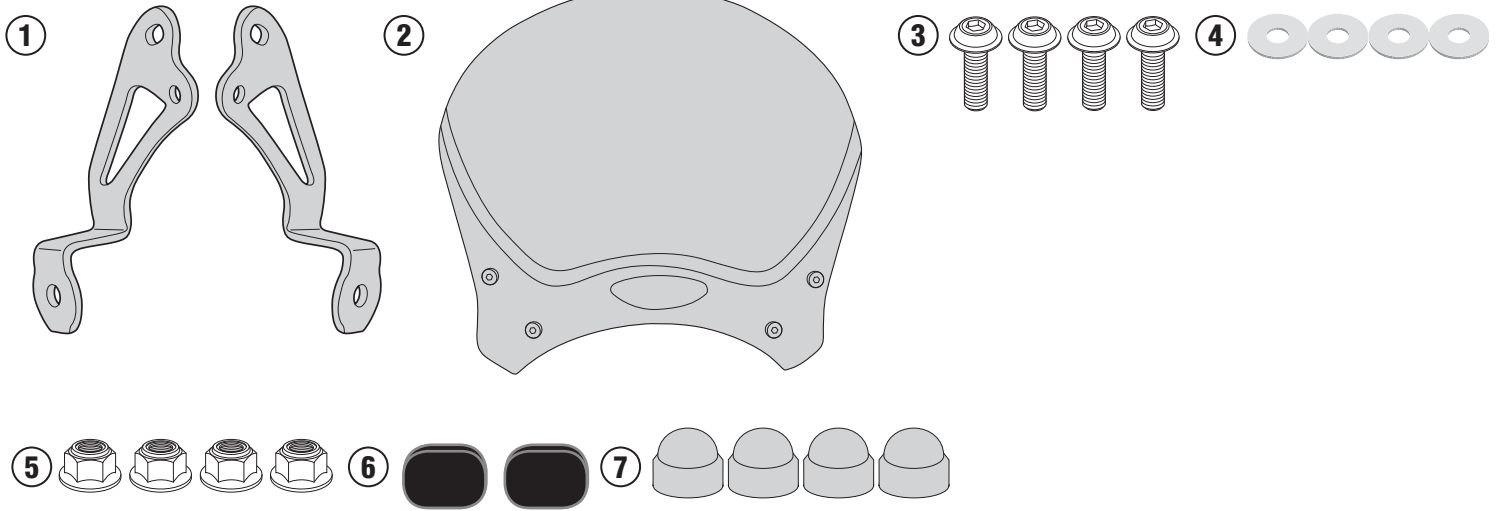

AL8201A - AL8201A

ATTACCHI SPECIFICI PER - SPECIFIC FITTING KIT FOR - KIT DE MONTAGE SPECIFIQUE POUR
SPEZIFISCHER MONTAGEKIT FÜR - ANCLAJE ESPECÍFICO PARA - ANCORADOURO ESPECÍFICO

MOTO GUZZI V7 III (2017)

N°	Descrizione	Caratteristiche	Codice	Quantità
1	Supporto - Support - Support Halierung - Soporte - Apoio	-	GL3451DXV GL3451SXV	2 (Dx,Sx)
2	Particolari Inclusi Nell'100AL/100ALB Components Included In The 100AL/100ALB Pièces Inclues Dans El 100AL/100ALB Bestandteile im 100AL/100ALB enthalten Despieces Incluidos 100AL/100ALB Explodiu incluído da 100AL/100ALB	-	-	-
3	Vite - Screw Vis - Schraube Tornillo - Parafuso	TBEIFN M6x16	616TBEIFN	4
4	Rondella - Washer Rondelle - Scheibe Arandela - Arruela	-	616RONX	4
5	Dado - Bolt - Ecrou Mutter - Tuerca	Dado Autobloccante Flangiato M6	6DADIABFN	4
6	MOUSSE	-	Z298	2
7	Tappo - Cap Chapeau - Kappe Tapa - Boné	-	10COP	4
8	Componenti Originali - Original Parts Parties Originales - Original Bauteile Componentes Originales - Componentes Originais	-	-	-

AL8201A - AL8201A

ATTACCHI SPECIFICI PER - SPECIFIC FITTING KIT FOR - KIT DE MONTAGE SPECIFIQUE POUR
SPEZIFISCHER MONTAGEKIT FÜR - ANCLAJE ESPECÍFICO PARA - ANCORADOURO ESPECÍFICO

MOTO GUZZI V7 III (2017)