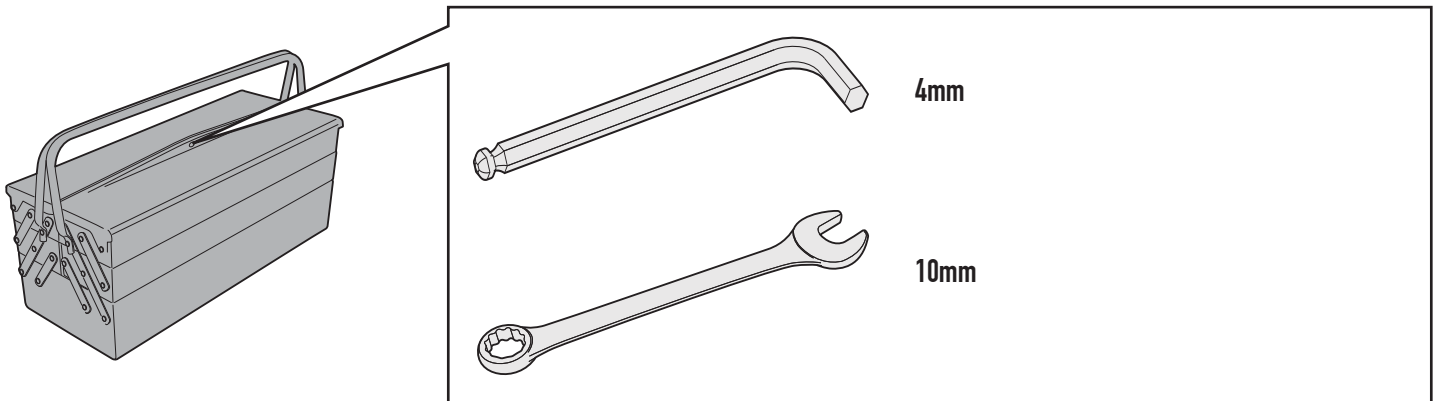

AL8201A - AL8201A

ATTACCHI SPECIFICI PER - SPECIFIC FITTING KIT FOR - KIT DE MONTAGE SPECIFIQUE POUR
SPEZIFISCHER MONTAGEKIT FÜR - ANCLAJE ESPECÍFICO PARA - ANCORADOURO ESPECÍFICO

MOTO GUZZI V7 III (2017)

N°	Descrizione	Caratteristiche	Codice	Quantità
1	Supporto - Support - Support Halierung - Soporte - Apoio	-	GL3451DXV GL3451SXV	2 (Dx,Sx)
2	Particolari Inclusi Nell'100AL/100ALB Components Included In The 100AL/100ALB Pièces Inclues Dans El 100AL/100ALB Bestandteile im 100AL/100ALB enthalten Despieces Incluidos 100AL/100ALB Explodiu incluído da 100AL/100ALB	-	-	-
3	Vite - Screw Vis - Schraube Tornillo - Parafuso	TBEIFN M6x16	616TBEIFN	4
4	Rondella - Washer Rondelle - Scheibe Arandela - Arruela	-	616RONX	4
5	Dado - Bolt - Ecrou Mutter - Tuerca	Dado Autobloccante Flangiato M6	6DADIABFN	4
6	MOUSSE	-	Z298	2
7	Tappo - Cap Chapeau - Kappe Tapa - Boné	-	10COP	4
8	Componenti Originali - Original Parts Parties Originales - Original Bauteile Componentes Originales - Componentes Originais	-	-	-

AL8201A - AL8201A

ATTACCHI SPECIFICI PER - SPECIFIC FITTING KIT FOR - KIT DE MONTAGE SPECIFIQUE POUR
SPEZIFISCHER MONTAGEKIT FÜR - ANCLAJE ESPECÍFICO PARA - ANCORADOURO ESPECÍFICO

MOTO GUZZI V7 III (2017)