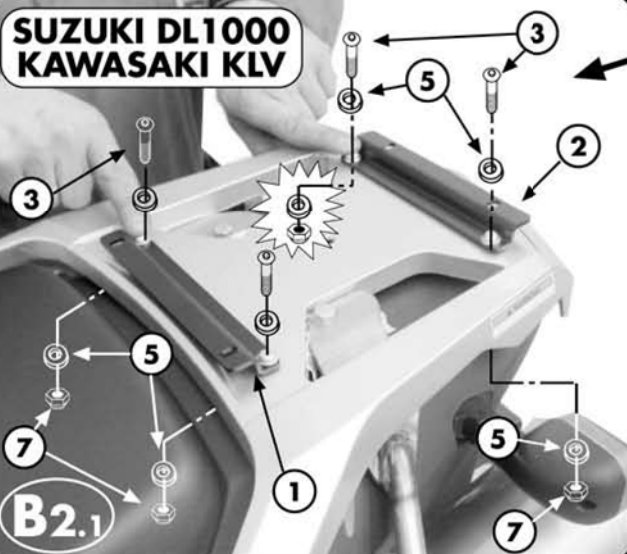

Q.TY n.1

③

VITE TBEI M6x20
SCREW M6x20
VIS M6x20
SCHRAUBE M6x20
TORNILLO M6x20

Q.TY n.4

④

VITE TCEI M6x20
SCREW M6x20
VIS M6x20
SCHRAUBE M6x20
TORNILLO M6x20

Q.TY n.4

⑤

RONDELLA Ø6
WASHER Ø6
RONDELLE Ø6
SCHEIBE Ø6
ARANDELA Ø6

Q.TY n.12

⑥

DADO M6 Flangiato
BOLT M6
ECROU M6
MUTTER M6
TUERCA M6

Q.TY n.4

TOGLIERE LA GOMMA
COPRIPORTAPACCHI ORIGINALE
TAKE OFF THE RUBBER COVERING THE
ORIGINAL CARRIER

ENLEVER LA GOMME QUI COUVRE LE
PORTE BAGAGE ORIGINAL

ENTFERNEN SIE ZUERST DIE
GUMMIABDECKUNG VON DEM
ORIGINAL GEPACKTRÄGER

QUITAR LA GOMA CUBRE PORTA
EQUIPAJE ORIGINAL

A

PER MONTARE LE PIASTRINE ① E ② TOGLIERE IL
PORTAPACCHI ORIGINALE

TO MOUNT THE SMALL PLATES ① AND ② TAKE
OFF THE ORIGINAL CARRIER

POUR MONTER LES PLATINES ① ET ② ENLEVER
LE PORTE BAGAGES ORIGINAL

MONTIEN SIE DEN ORIGINAL GEPÄCKTRÄGER
AB, UM JETZT DIE PLÄTTCHEN ① UND ②
MONTIEREN ZU KÖNNEN

POR MONTAR LA PLATINA ① Y ② QUITAR EL
PORTAEQUIPAJE ORIGINAL

B1

⑦

DADO A.B. M6
BOLT M6
ECROU M6
MUTTER M6
TUERCA M6

Q.TY n.4

⑧

PIASTRINA GN522
LITTLE PLATE
PETITE PLAQUE
KLEINEMPLATTE
PLAQETA

Q.TY n.4

⑨

PIASTRA Z4400
PLATE
PLATINE
PLATTE
PLETINA

Q.TY n.1

⑩

VITE AutoFilettante
SCREW
VIS
SCHRAUBE
TORNILLO

Q.TY n.

ATTENZIONE
CARICO MASSIMO 5Kg.
WARNING: MAX LOAD 5Kg.

ATTENTION:
CHARGE MAXIMUM 5Kg.
ACHTUNG: MAX 5Kg.

¡ATENCIÓN!
CARGA MÁXIMA 5 Kg.

⑪

COPRIPIASTRA
COVER PLATE
COUVRE PLATINE
PLATTE
PLETINA
Z4401

Q.TY n.1

SUZUKI DL1000
KAWASAKI KLV