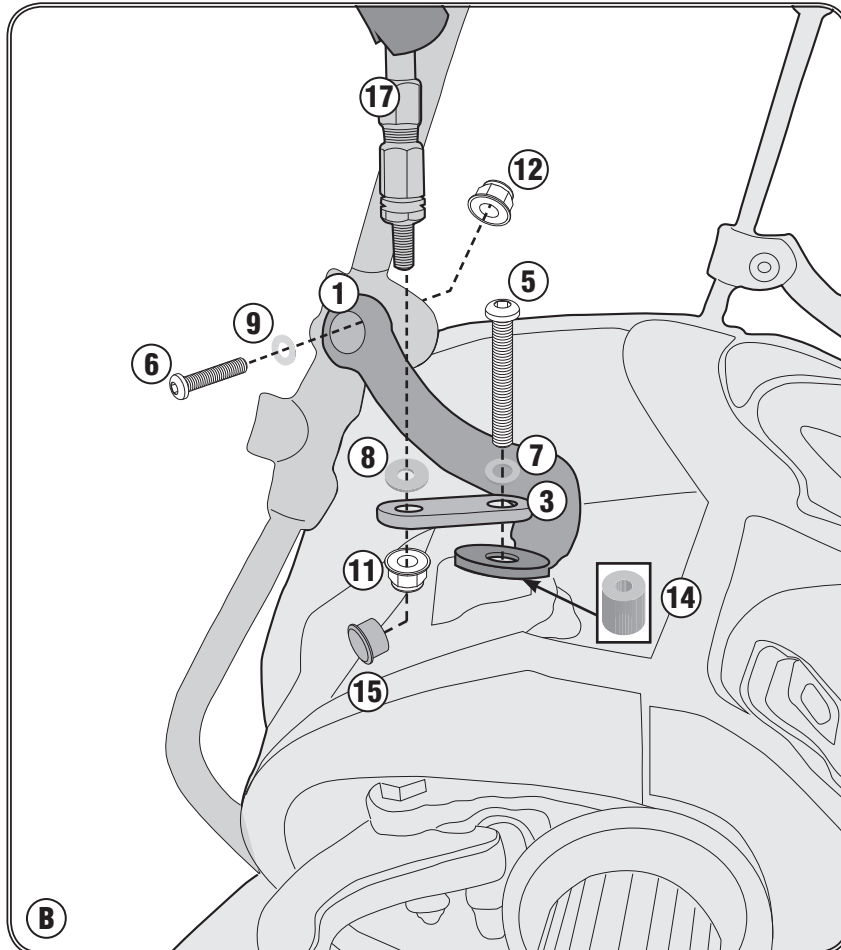

A6109A - A6109A

ATTACCHI SPECIFICI PER - SPECIFIC FITTING KIT FOR - KIT DE MONTAGE SPECIFIQUE POUR - SPEZIFISCHER MONTAGEKIT FÜR - ANCLAJE ESPECÍFICO PARA

KYMCO LIKE 125cc (2017)