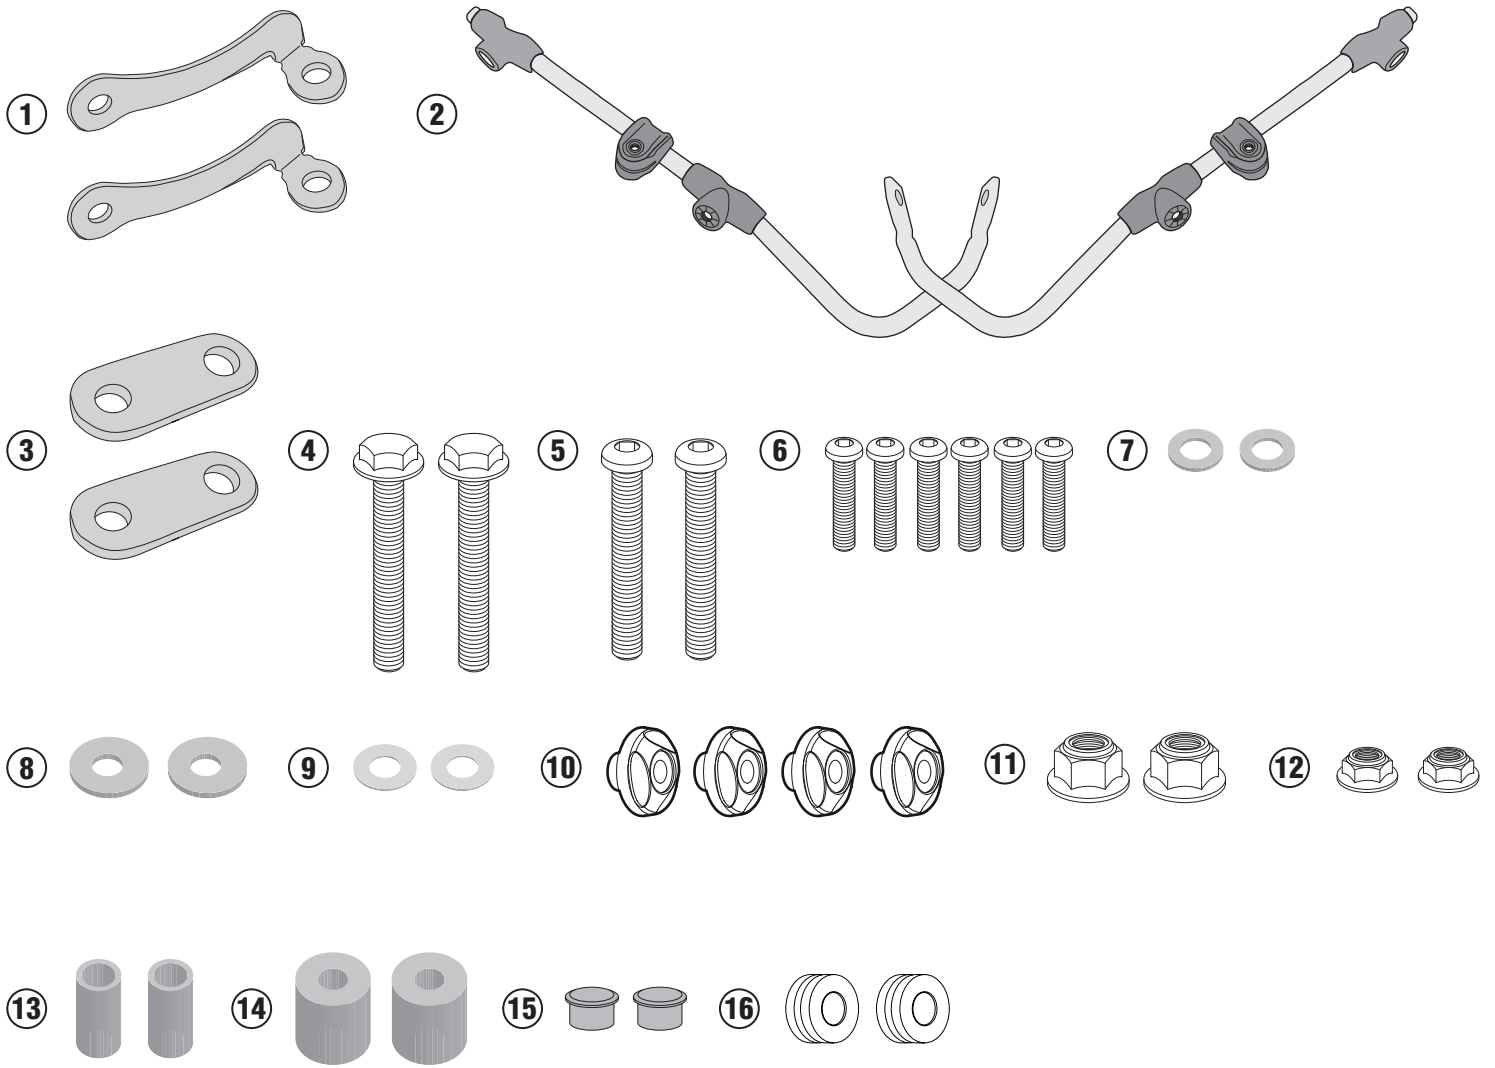

A6109A - A6109A

ATTACCHI SPECIFICI PER - SPECIFIC FITTING KIT FOR - KIT DE MONTAGE SPECIFIQUE POUR - SPEZIFISCHER MONTAGEKIT FÜR - ANCLAJE ESPECÍFICO PARA

KYMCO LIKE 125cc (2017)

N°	Descrizione	Caratteristiche	Codice	Quantità
1	Supporto - Support - Support Halterung - Soporte	-	GL3436DXV GL3436SXV	2 (Dx,Sx)
2	Supporto - Support - Support Halterung - Soporte	-	GNB1864V	2
3	Supporto - Support - Support Halterung - Soporte	-	GNB1865V	2
4	Vite - Screw Vis - Schraube Tornillo	-	845TEF	2
5	Vite - Screw Vis - Schraube Tornillo	-	845TBEI	2
6	Vite - Screw Vis - Schraube Tornillo	-	625TBEI	6
7	Rondella - Washer Rondelle - Scheibe Arandela	-	814RON	2
8	Rondella - Washer Rondelle - Scheibe Arandela	-	820RON	2
9	Rondella - Washer Rondelle - Scheibe Arandela	-	6RON	2
10	Boccola Di Ritenzione - Plastic Bush Douille Plastique - Plastik Buchse Casquillo	-	Z871	4
11	Dado - Bolt - Ecou Mutter - Tuerca	Dado autobloccante flangiato M8	8DADIAFLN	2
12	Dado - Bolt - Ecou Mutter - Tuerca	Dado autobloccante ribassato M6	6DADIB	2
13	Distanziale - Spacer Entretoise - Distanzstueck Distanciador	Ø12x25mm Foro 9mm	C12L25F9FEV	2
14	Distanziale - Spacer Entretoise - Distanzstueck Distanciador	Ø20x22mm Foro 8,5mm	C20L22F8,5T	2
15	Tappo - Cap Fiche - Stecker Enchufe - Bonè	-	13COP	2
16	Gommino - Fairleader Chaumard - Gummi Goma	-	Z268	4
17	Componenti originali - Original parts Parties originales - Original bauteile Components originales			

A6109A - A6109A

ATTACCHI SPECIFICI PER - SPECIFIC FITTING KIT FOR - KIT DE MONTAGE SPECIFIQUE POUR - SPEZIFISCHER MONTAGEKIT FÜR - ANCLAJE ESPECÍFICO PARA

KYMCO LIKE 125cc (2017)