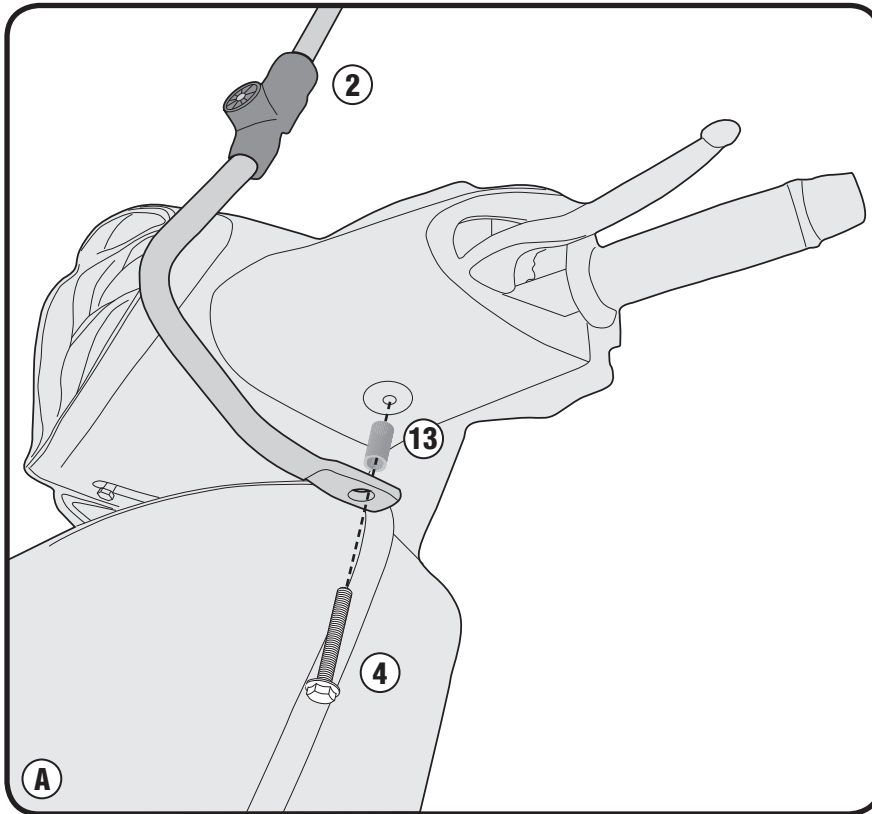

A6109A - A6109A

ATTACCHI SPECIFICI PER - SPECIFIC FITTING KIT FOR - KIT DE MONTAGE SPECIFIQUE POUR - SPEZIFISCHER MONTAGEKIT FÜR - ANCLAJE ESPECÍFICO PARA

KYMCO LIKE 125cc (2017)