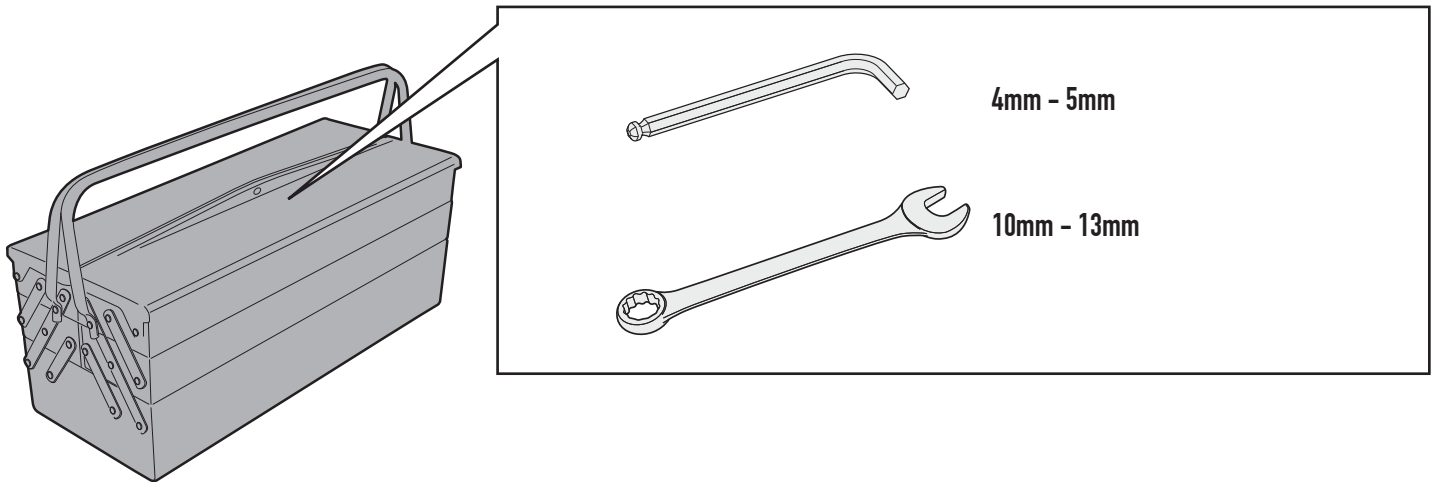

A6109A - A6109A

ATTACCHI SPECIFICI PER - SPECIFIC FITTING KIT FOR - KIT DE MONTAGE SPECIFIQUE POUR - SPEZIFISCHER MONTAGEKIT FÜR - ANCLAJE ESPECÍFICO PARA

KYMCO LIKE 125cc (2017)

N°	Descrizione	Caratteristiche	Codice	Quantità
1	Supporto - Support - Support Halterung - Soporte	-	GL3436DXV GL3436SXV	2 (Dx,Sx)
2	Supporto - Support - Support Halterung - Soporte	-	GNB1864V	2
3	Supporto - Support - Support Halterung - Soporte	-	GNB1865V	2
4	Vite - Screw Vis - Schraube Tornillo	-	845TEF	2
5	Vite - Screw Vis - Schraube Tornillo	-	845TBEI	2
6	Vite - Screw Vis - Schraube Tornillo	-	625TBEI	6
7	Rondella - Washer Rondelle - Scheibe Arandela	-	814RON	2
8	Rondella - Washer Rondelle - Scheibe Arandela	-	820RON	2
9	Rondella - Washer Rondelle - Scheibe Arandela	-	6RON	2
10	Boccola Di Ritenzione - Plastic Bush Douille Plastique - Plastik Buchse Casquillo	-	Z871	4
11	Dado - Bolt - Ecou Mutter - Tuerca	Dado autobloccante flangiato M8	8DADIAFLN	2
12	Dado - Bolt - Ecou Mutter - Tuerca	Dado autobloccante ribassato M6	6DADIB	2
13	Distanziale - Spacer Entretoise - Distanzstueck Distanciador	Ø12x25mm Foro 9mm	C12L25F9FEV	2
14	Distanziale - Spacer Entretoise - Distanzstueck Distanciador	Ø20x22mm Foro 8,5mm	C20L22F8,5T	2
15	Tappo - Cap Fiche - Stecker Enchufe - Bonè	-	13COP	2
16	Gommino - Fairleader Chaumard - Gummi Goma	-	Z268	4
17	Componenti originali - Original parts Parties originales - Original bauteile Components originales			

A6109A - A6109A

ATTACCHI SPECIFICI PER - SPECIFIC FITTING KIT FOR - KIT DE MONTAGE SPECIFIQUE POUR - SPEZIFISCHER MONTAGEKIT FÜR - ANCLAJE ESPECÍFICO PARA

KYMCO LIKE 125cc (2017)