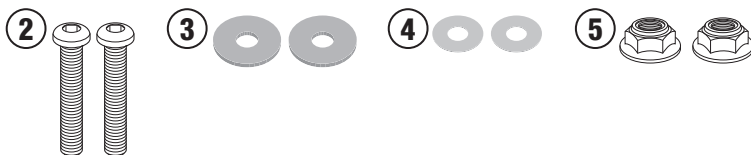

D1140ST - KD1140ST
ATTACCHI SPECIFICI - SPECIFIC FITTING KIT FOR - KIT DE MONTAGE SPECIFIQUE POUR
SPZIFISCHER MONTAGEKIT FÜR - ANCLAJE ESPECÍFICO PARA - ANCHORAGE ESPECÍFICO
HONDA FORZA 125 (2015)

N°	Descrizione	Caratteristiche	Codice	Quantità
1	Schermo Specifico - Specific Screen Écran Spécifique - Spezifischen Bildschirm Pantalla Específica - Tela Específica	-	-	1
2	Vite - Screw Vis - Schraube Tornillo - Parafuso	TBEI M6x30	630TBEI	2
3	Rondella - Washer Rondelle - Scheibe Arandela - Arruela	Ø18 Foro 6mm	618RON	2
4	Rondella - Washer Rondelle - Scheibe Arandela - Arruela	Nylon	Z1979	2
5	Dado - Bolt - Ecrou Mutter - Tuerca - Porca	Dado Auto Bloccante Flangiato Ribassato M6	6DADIABFN	2
6	Distanziale - Spacer Entretoise - Distanzstueck Distanciador - Espaçador	Ø18x7 Foro 8,5mm	C18L7F8,5T	2
7	Gommino - Fairleader Chaumard - Gummi Goma - Borracha	-	Z268	2
8	Componenti originali - Original parts Parties originales - Original bauteile Componentes originales	-	-	-

D1140ST - KD1140ST

ATTACCHI SPECIFICI - SPECIFIC FITTING KIT FOR - KIT DE MONTAGE SPECIFIQUE POUR
SPEZIFISCHER MONTAGEKIT FÜR - ANCLAJE ESPECÍFICO PARA - ANCHORAGE ESPECÍFICO

HONDA FORZA 125 (2015)

D1140ST - KD1140ST
ATTACCHI SPECIFICI - SPECIFIC FITTING KIT FOR - KIT DE MONTAGE SPECIFIQUE POUR
SPEZIFISCHER MONTAGEKIT FÜR - ANCLAJE ESPECÍFICO PARA - ANCHORAGE ESPECÍFICO
HONDA FORZA 125 (2015)

D1140ST - KD1140ST

ATTACCHI SPECIFICI - SPECIFIC FITTING KIT FOR - KIT DE MONTAGE SPECIFIQUE POUR
SPEZIFISCHER MONTAGEKIT FÜR - ANCLAJE ESPECÍFICO PARA - ANCHORAGE ESPECÍFICO

HONDA FORZA 125 (2015)