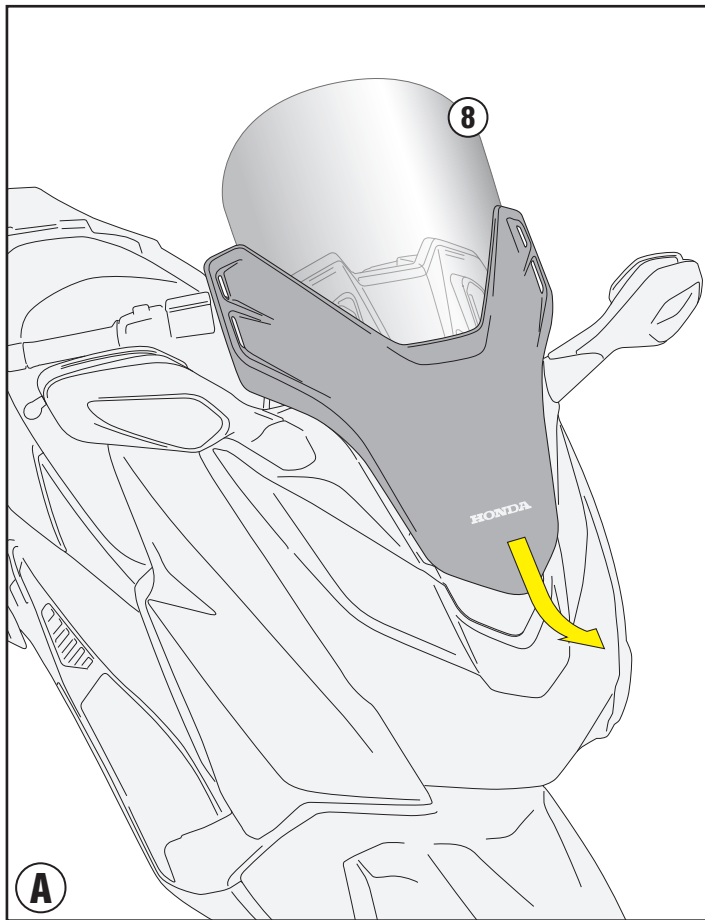

D1140ST - KD1140ST
ATTACCHI SPECIFICI - SPECIFIC FITTING KIT FOR - KIT DE MONTAGE SPECIFIQUE POUR
SPZIFISCHER MONTAGEKIT FÜR - ANCLAJE ESPECÍFICO PARA - ANCHORAGE ESPECÍFICO
HONDA FORZA 125 (2015)

N°	Descrizione	Caratteristiche	Codice	Quantità
1	Schermo Specifico - Specific Screen Écran Spécifique - Spezifischen Bildschirm Pantalla Específica - Tela Específica	-	-	1
2	Vite - Screw Vis - Schraube Tornillo - Parafuso	TBEI M6x30	630TBEI	2
3	Rondella - Washer Rondelle - Scheibe Arandela - Arruela	Ø18 Foro 6mm	618RON	2
4	Rondella - Washer Rondelle - Scheibe Arandela - Arruela	Nylon	Z1979	2
5	Dado - Bolt - Ecrou Mutter - Tuerca - Porca	Dado Auto Bloccante Flangiato Ribassato M6	6DADIABFN	2
6	Distanziale - Spacer Entretoise - Distanzstueck Distanciador - Espaçador	Ø18x7 Foro 8,5mm	C18L7F8,5T	2
7	Gommino - Fairleader Chaumard - Gummi Goma - Borracha	-	Z268	2
8	Componenti originali - Original parts Parties originales - Original bauteile Componentes originales	-	-	-

D1140ST - KD1140ST

ATTACCHI SPECIFICI - SPECIFIC FITTING KIT FOR - KIT DE MONTAGE SPECIFIQUE POUR
SPEZIFISCHER MONTAGEKIT FÜR - ANCLAJE ESPECÍFICO PARA - ANCHORAGE ESPECÍFICO

HONDA FORZA 125 (2015)

D1140ST - KD1140ST
ATTACCHI SPECIFICI - SPECIFIC FITTING KIT FOR - KIT DE MONTAGE SPECIFIQUE POUR
SPEZIFISCHER MONTAGEKIT FÜR - ANCLAJE ESPECÍFICO PARA - ANCHORAGE ESPECÍFICO
HONDA FORZA 125 (2015)