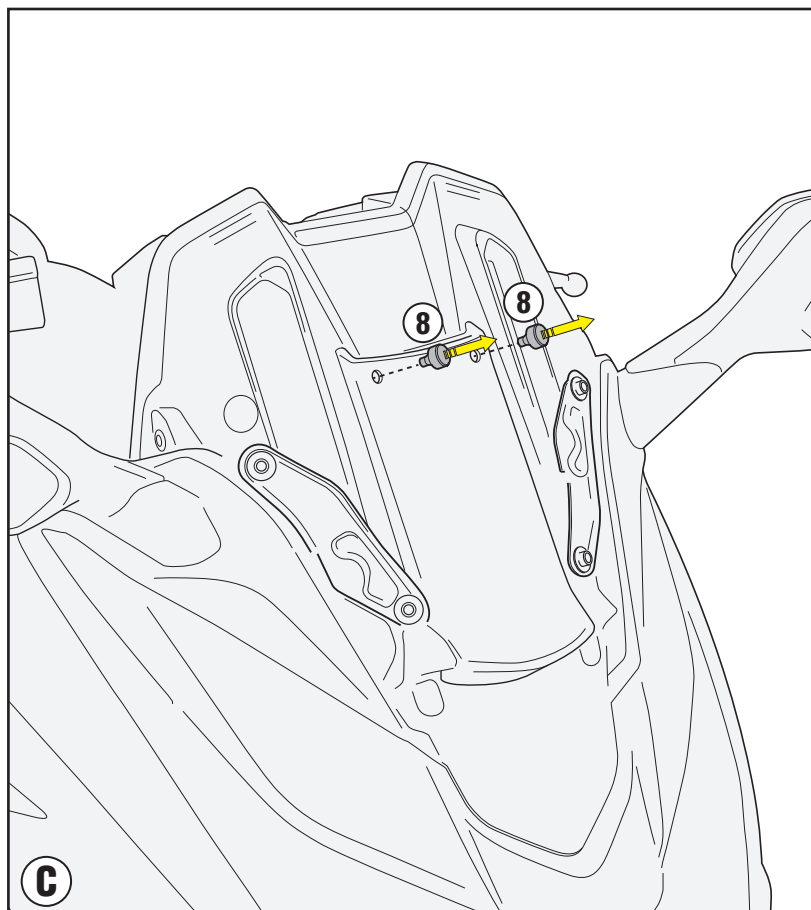

D1140ST - KD1140ST
ATTACCHI SPECIFICI - SPECIFIC FITTING KIT FOR - KIT DE MONTAGE SPECIFIQUE POUR
SPZIFISCHER MONTAGEKIT FÜR - ANCLAJE ESPECÍFICO PARA - ANCHORAGE ESPECÍFICO
HONDA FORZA 125 (2015)

N°	Descrizione	Caratteristiche	Codice	Quantità
1	Schermo Specifico - Specific Screen Écran Spécifique - Spezifischen Bildschirm Pantalla Específica - Tela Específica	-	-	1
2	Vite - Screw Vis - Schraube Tornillo - Parafuso	TBEI M6x30	630TBEI	2
3	Rondella - Washer Rondelle - Scheibe Arandela - Arruela	Ø18 Foro 6mm	618RON	2
4	Rondella - Washer Rondelle - Scheibe Arandela - Arruela	Nylon	Z1979	2
5	Dado - Bolt - Ecrou Mutter - Tuerca - Porca	Dado Auto Bloccante Flangiato Ribassato M6	6DADIABFN	2
6	Distanziale - Spacer Entretoise - Distanzstueck Distanciador - Espaçador	Ø18x7 Foro 8,5mm	C18L7F8,5T	2
7	Gommino - Fairleader Chaumard - Gummi Goma - Borracha	-	Z268	2
8	Componenti originali - Original parts Parties originales - Original bauteile Componentes originales	-	-	-

D1140ST - KD1140ST

ATTACCHI SPECIFICI - SPECIFIC FITTING KIT FOR - KIT DE MONTAGE SPECIFIQUE POUR
SPEZIFISCHER MONTAGEKIT FÜR - ANCLAJE ESPECÍFICO PARA - ANCHORAGE ESPECÍFICO

HONDA FORZA 125 (2015)

D1140ST - KD1140ST
ATTACCHI SPECIFICI - SPECIFIC FITTING KIT FOR - KIT DE MONTAGE SPECIFIQUE POUR
SPEZIFISCHER MONTAGEKIT FÜR - ANCLAJE ESPECÍFICO PARA - ANCHORAGE ESPECÍFICO
HONDA FORZA 125 (2015)

D1140ST - KD1140ST

ATTACCHI SPECIFICI - SPECIFIC FITTING KIT FOR - KIT DE MONTAGE SPECIFIQUE POUR
SPEZIFISCHER MONTAGEKIT FÜR - ANCLAJE ESPECÍFICO PARA - ANCHORAGE ESPECÍFICO

HONDA FORZA 125 (2015)