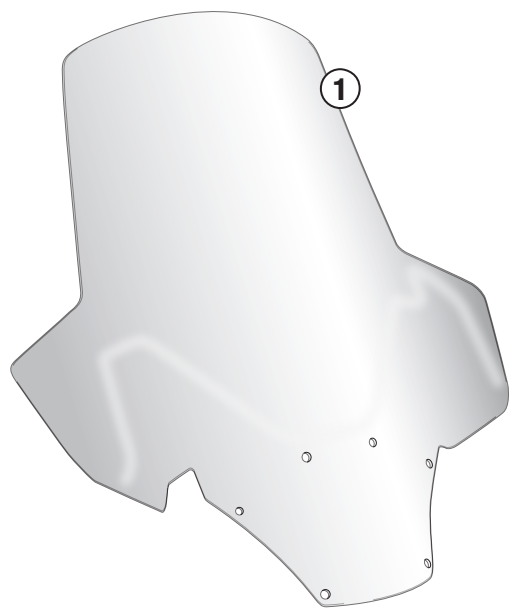

D1140ST - KD1140ST
ATTACCHI SPECIFICI - SPECIFIC FITTING KIT FOR - KIT DE MONTAGE SPECIFIQUE POUR
SPZIFISCHER MONTAGEKIT FÜR - ANCLAJE ESPECÍFICO PARA - ANCHORAGE ESPECÍFICO
HONDA FORZA 125 (2015)

N°	Descrizione	Caratteristiche	Codice	Quantità
1	Schermo Specifico - Specific Screen Écran Spécifique - Spezifischen Bildschirm Pantalla Específica - Tela Específica	-	-	1
2	Vite - Screw Vis - Schraube Tornillo - Parafuso	TBEI M6x30	630TBEI	2
3	Rondella - Washer Rondelle - Scheibe Arandela - Arruela	Ø18 Foro 6mm	618RON	2
4	Rondella - Washer Rondelle - Scheibe Arandela - Arruela	Nylon	Z1979	2
5	Dado - Bolt - Ecrou Mutter - Tuerca - Porca	Dado Auto Bloccante Flangiato Ribassato M6	6DADIABFN	2
6	Distanziale - Spacer Entretoise - Distanzstueck Distanciador - Espaçador	Ø18x7 Foro 8,5mm	C18L7F8,5T	2
7	Gommino - Fairleader Chaumard - Gummi Goma - Borracha	-	Z268	2
8	Componenti originali - Original parts Parties originales - Original bauteile Componentes originales	-	-	-

D1140ST - KD1140ST

ATTACCHI SPECIFICI - SPECIFIC FITTING KIT FOR - KIT DE MONTAGE SPECIFIQUE POUR
SPEZIFISCHER MONTAGEKIT FÜR - ANCLAJE ESPECÍFICO PARA - ANCHORAGE ESPECÍFICO

HONDA FORZA 125 (2015)

D1140ST - KD1140ST
ATTACCHI SPECIFICI - SPECIFIC FITTING KIT FOR - KIT DE MONTAGE SPECIFIQUE POUR
SPEZIFISCHER MONTAGEKIT FÜR - ANCLAJE ESPECÍFICO PARA - ANCHORAGE ESPECÍFICO
HONDA FORZA 125 (2015)

D1140ST - KD1140ST

ATTACCHI SPECIFICI - SPECIFIC FITTING KIT FOR - KIT DE MONTAGE SPECIFIQUE POUR
SPEZIFISCHER MONTAGEKIT FÜR - ANCLAJE ESPECÍFICO PARA - ANCHORAGE ESPECÍFICO

HONDA FORZA 125 (2015)