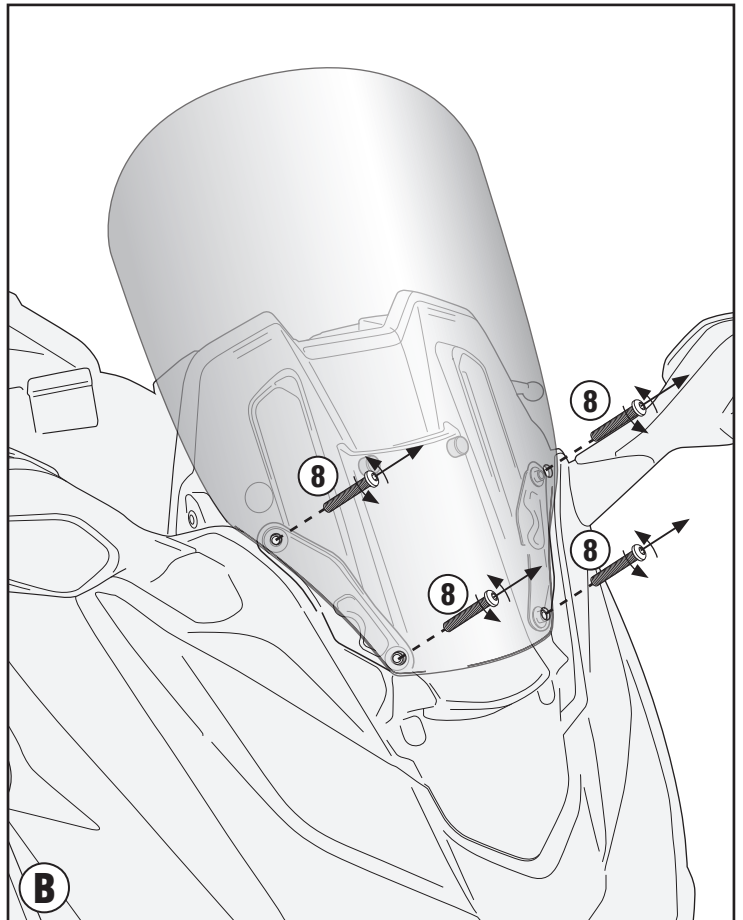

D1140ST - KD1140ST
ATTACCHI SPECIFICI - SPECIFIC FITTING KIT FOR - KIT DE MONTAGE SPECIFIQUE POUR
SPZIFISCHER MONTAGEKIT FÜR - ANCLAJE ESPECÍFICO PARA - ANCHORAGE ESPECÍFICO
HONDA FORZA 125 (2015)

N°	Descrizione	Caratteristiche	Codice	Quantità
1	Schermo Specifico - Specific Screen Écran Spécifique - Spezifischen Bildschirm Pantalla Específica - Tela Específica	-	-	1
2	Vite - Screw Vis - Schraube Tornillo - Parafuso	TBEI M6x30	630TBEI	2
3	Rondella - Washer Rondelle - Scheibe Arandela - Arruela	Ø18 Foro 6mm	618RON	2
4	Rondella - Washer Rondelle - Scheibe Arandela - Arruela	Nylon	Z1979	2
5	Dado - Bolt - Ecrou Mutter - Tuerca - Porca	Dado Auto Bloccante Flangiato Ribassato M6	6DADIABFN	2
6	Distanziale - Spacer Entretoise - Distanzstueck Distanciador - Espaçador	Ø18x7 Foro 8,5mm	C18L7F8,5T	2
7	Gommino - Fairleader Chaumard - Gummi Goma - Borracha	-	Z268	2
8	Componenti originali - Original parts Parties originales - Original bauteile Componentes originales	-	-	-

D1140ST - KD1140ST

ATTACCHI SPECIFICI - SPECIFIC FITTING KIT FOR - KIT DE MONTAGE SPECIFIQUE POUR
SPEZIFISCHER MONTAGEKIT FÜR - ANCLAJE ESPECÍFICO PARA - ANCHORAGE ESPECÍFICO

HONDA FORZA 125 (2015)

D1140ST - KD1140ST
ATTACCHI SPECIFICI - SPECIFIC FITTING KIT FOR - KIT DE MONTAGE SPECIFIQUE POUR
SPEZIFISCHER MONTAGEKIT FÜR - ANCLAJE ESPECÍFICO PARA - ANCHORAGE ESPECÍFICO
HONDA FORZA 125 (2015)

D1140ST - KD1140ST

ATTACCHI SPECIFICI - SPECIFIC FITTING KIT FOR - KIT DE MONTAGE SPECIFIQUE POUR
SPEZIFISCHER MONTAGEKIT FÜR - ANCLAJE ESPECÍFICO PARA - ANCHORAGE ESPECÍFICO

HONDA FORZA 125 (2015)