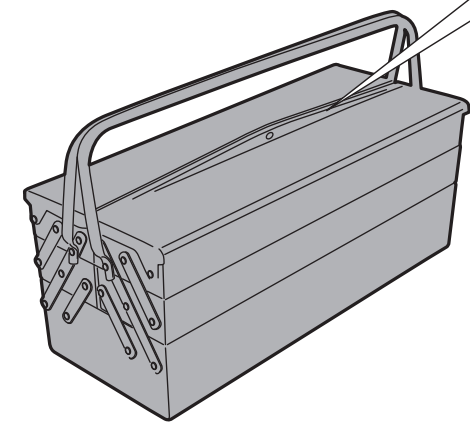

D1140ST - KD1140ST
ATTACCHI SPECIFICI - SPECIFIC FITTING KIT FOR - KIT DE MONTAGE SPECIFIQUE POUR
SPZIFISCHER MONTAGEKIT FÜR - ANCLAJE ESPECÍFICO PARA - ANCHORAGE ESPECÍFICO
HONDA FORZA 125 (2015)

N°	Descrizione	Caratteristiche	Codice	Quantità
1	Schermo Specifico - Specific Screen Écran Spécifique - Spezifischen Bildschirm Pantalla Específica - Tela Específica	-	-	1
2	Vite - Screw Vis - Schraube Tornillo - Parafuso	TBEI M6x30	630TBEI	2
3	Rondella - Washer Rondelle - Scheibe Arandela - Arruela	Ø18 Foro 6mm	618RON	2
4	Rondella - Washer Rondelle - Scheibe Arandela - Arruela	Nylon	Z1979	2
5	Dado - Bolt - Ecrou Mutter - Tuerca - Porca	Dado Auto Bloccante Flangiato Ribassato M6	6DADIABFN	2
6	Distanziale - Spacer Entretoise - Distanzstueck Distanciador - Espaçador	Ø18x7 Foro 8,5mm	C18L7F8,5T	2
7	Gommino - Fairleader Chaumard - Gummi Goma - Borracha	-	Z268	2
8	Componenti originali - Original parts Parties originales - Original bauteile Componentes originales	-	-	-

D1140ST - KD1140ST

ATTACCHI SPECIFICI - SPECIFIC FITTING KIT FOR - KIT DE MONTAGE SPECIFIQUE POUR
SPEZIFISCHER MONTAGEKIT FÜR - ANCLAJE ESPECÍFICO PARA - ANCHORAGE ESPECÍFICO

HONDA FORZA 125 (2015)

D1140ST - KD1140ST
ATTACCHI SPECIFICI - SPECIFIC FITTING KIT FOR - KIT DE MONTAGE SPECIFIQUE POUR
SPEZIFISCHER MONTAGEKIT FÜR - ANCLAJE ESPECÍFICO PARA - ANCHORAGE ESPECÍFICO
HONDA FORZA 125 (2015)

D1140ST - KD1140ST

ATTACCHI SPECIFICI - SPECIFIC FITTING KIT FOR - KIT DE MONTAGE SPECIFIQUE POUR
SPEZIFISCHER MONTAGEKIT FÜR - ANCLAJE ESPECÍFICO PARA - ANCHORAGE ESPECÍFICO

HONDA FORZA 125 (2015)