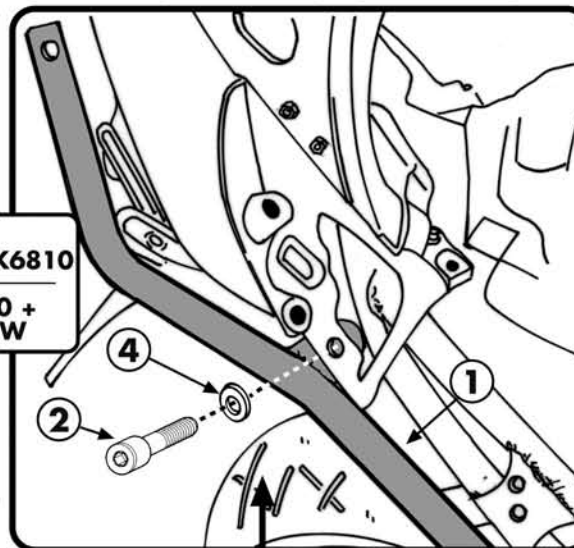

MONORACK SPECIFICO - SPECIFIC MONORACK
MONORACK SPECIFIQUE - SPEZIFISCHES MONORACK - MONORACK ESPECÍFICO

BMW R 1100 S 2002

ISTRUZIONI DI MONTAGGIO - MOUNTING INSTRUCTIONS
INSTRUCTIONS DE MONTAGE - BAUANLEITUNG - INSTRUCCIONES DE MONTAJE

ATTENZIONE
PESO MASSIMO SOPPORTABILE DAL PORTAPACCO 6Kg.

WARNING
MAX. LOADING OF THE CARRIER 6Kg.(13lbs)

ATTENTION
CHARGE MAXIMALE 6Kg.

ACHTUNG
MAXIMALE BELASTUNG DES TRÄGERS 6Kg.

ATENCION
CARGA MÀXIMA AUTORIZADA DEL PORTAEQUIPAJE 6Kg.