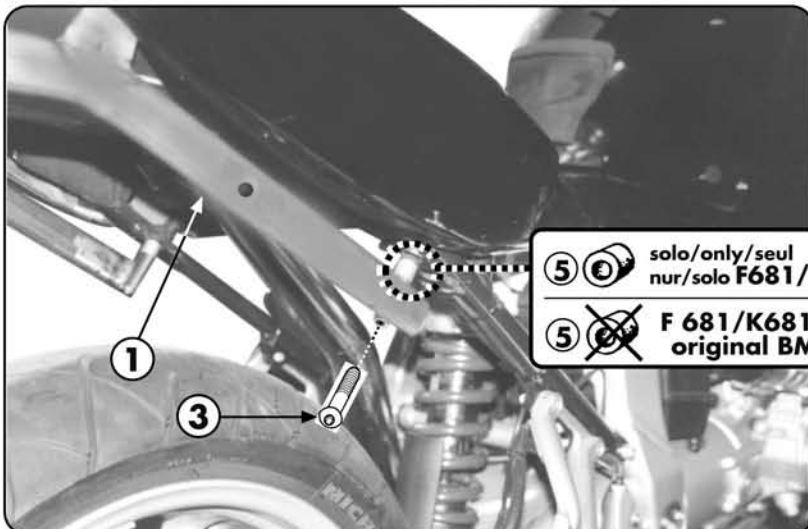

ATTENZIONE
PESO MASSIMO SOPPORTABILE DAL PORTAPACCO 6Kg.

WARNING
MAX. LOADING OF THE CARRIER 6Kg.(13lbs)

ATTENTION
CHARGE MAXIMALE 6Kg.

ACHTUNG
MAXIMALE BELASTUNG DES TRÄGERS 6Kg.

ATENCION
CARGA MÀXIMA AUTORIZADA DEL PORTAEQUIPAJE 6Kg.