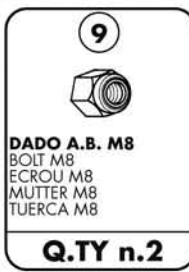

ATTENZIONE
PESO MASSIMO SOPPORTABILE DAL PORTAPACCO 6Kg.

WARNING
MAX. LOADING OF THE CARRIER 6Kg.(13lbs)

ATTENTION
CHARGE MAXIMALE 6Kg.

ACHTUNG
MAXIMALE BELASTUNG DES TRÄGERS 6Kg.

ATENCION
CARGA MÀXIMA AUTORIZADA DEL PORTAEQUIPAJE 6Kg.