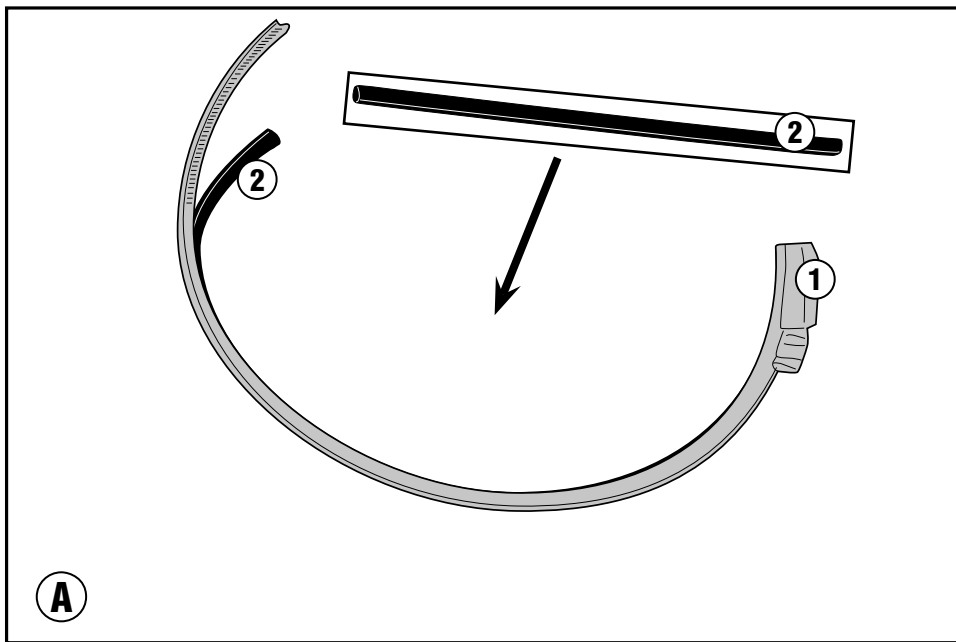

# CLAMP120

ATTACCO UNIVERSALE PER S290 - UNIVERSAL FITTING KIT FOR S290 - KIT DE FIXATION UNIVERSEL POUR S290 - KIT DE ANCLAJES UNIVERSAL PARA S290 - UNIVERSAL MONTAGEKIT FÜR S290 - KIT DE FIXAÇÃO UNIVERSAL PARA S290

N°	Descrizione	Caratteristiche	Codice	Quantità
1	Fascetta - Clamp Pince - Klemme Abrazadera - Braçadeira	-	Z2428	2
2	Protezione Adesiva - Adhesive Protection Protection Adhesive - Schutzkleber Protección Adhesiva - Proteção Adesiva	-	Z2431	1
3	Particolari Inclusi nel S290 Components Included In The S290 Pièces Incluses Dans S290 Die Einzelnen Teile Sind Bei S290	-	-	-