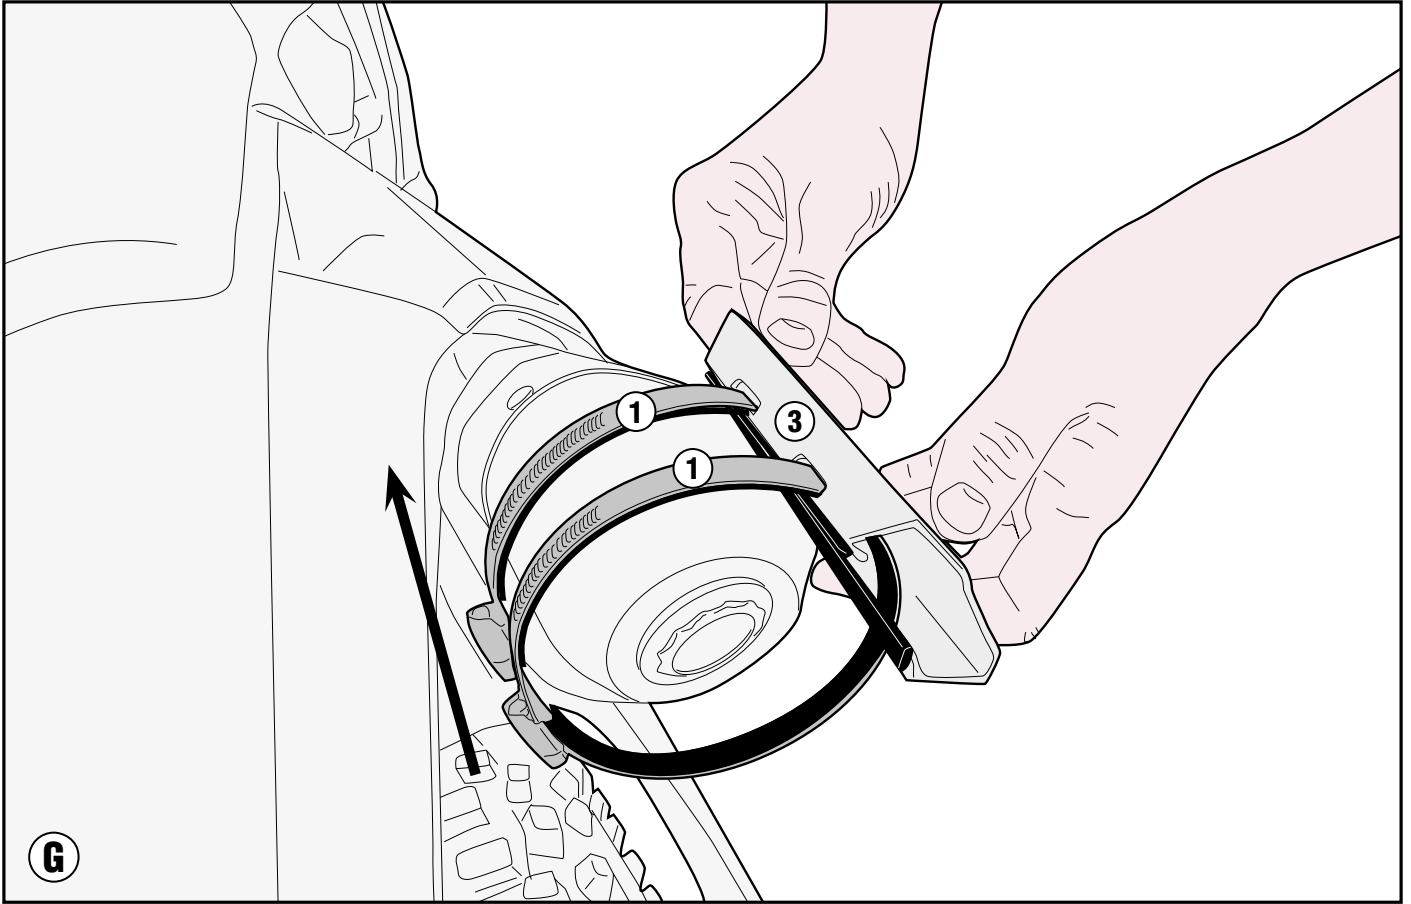

CLAMP120

ATTACCO UNIVERSALE PER S290 - UNIVERSAL FITTING KIT FOR S290 - KIT DE FIXATION UNIVERSEL POUR S290 - KIT DE ANCLAJES UNIVERSAL PARA S290 - UNIVERSAL MONTAGEKIT FÜR S290 - KIT DE FIXAÇÃO UNIVERSAL PARA S290