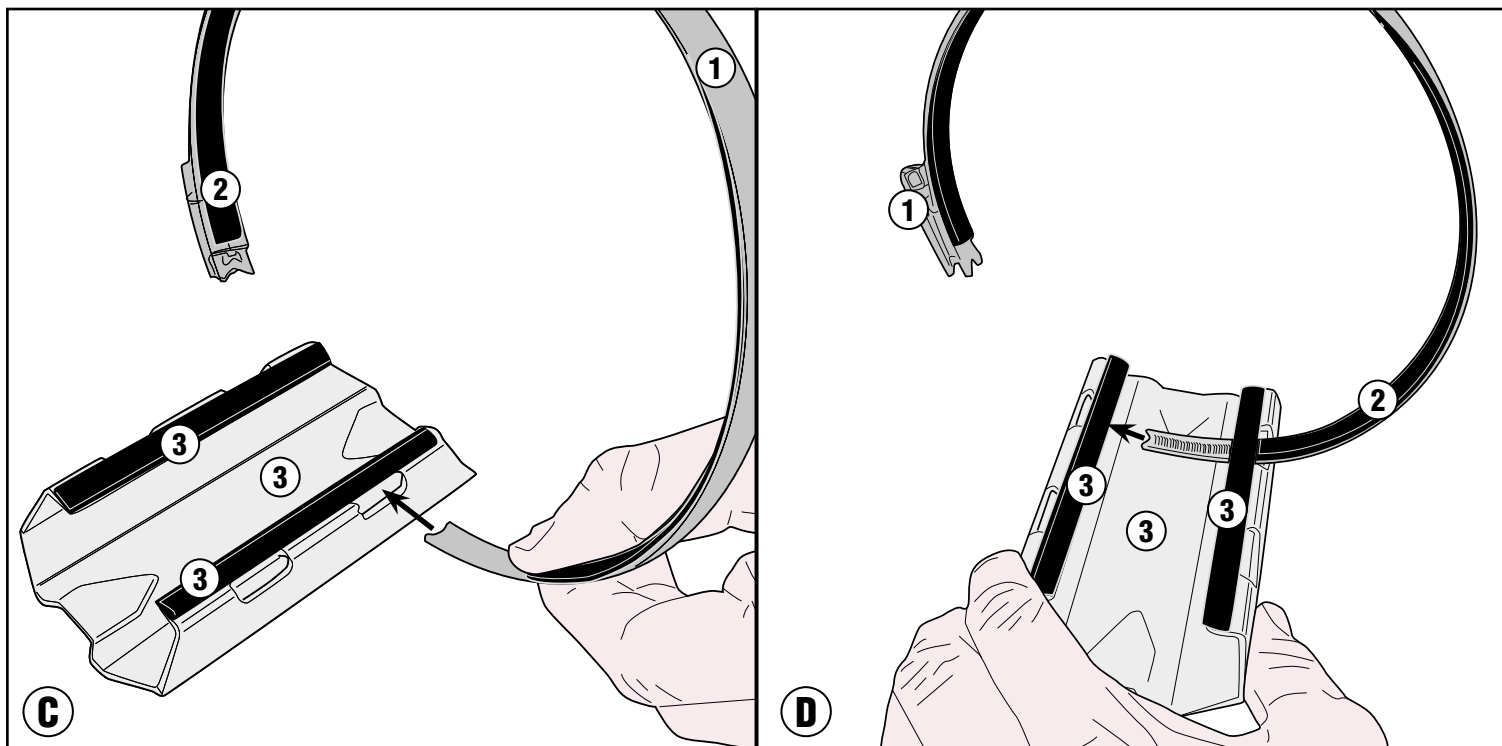

CLAMP120

ATTACCO UNIVERSALE PER S290 - UNIVERSAL FITTING KIT FOR S290 - KIT DE FIXATION UNIVERSEL POUR S290 - KIT DE ANCLAJES UNIVERSAL PARA S290 - UNIVERSAL MONTAGEKIT FÜR S290 - KIT DE FIXAÇÃO UNIVERSAL PARA S290