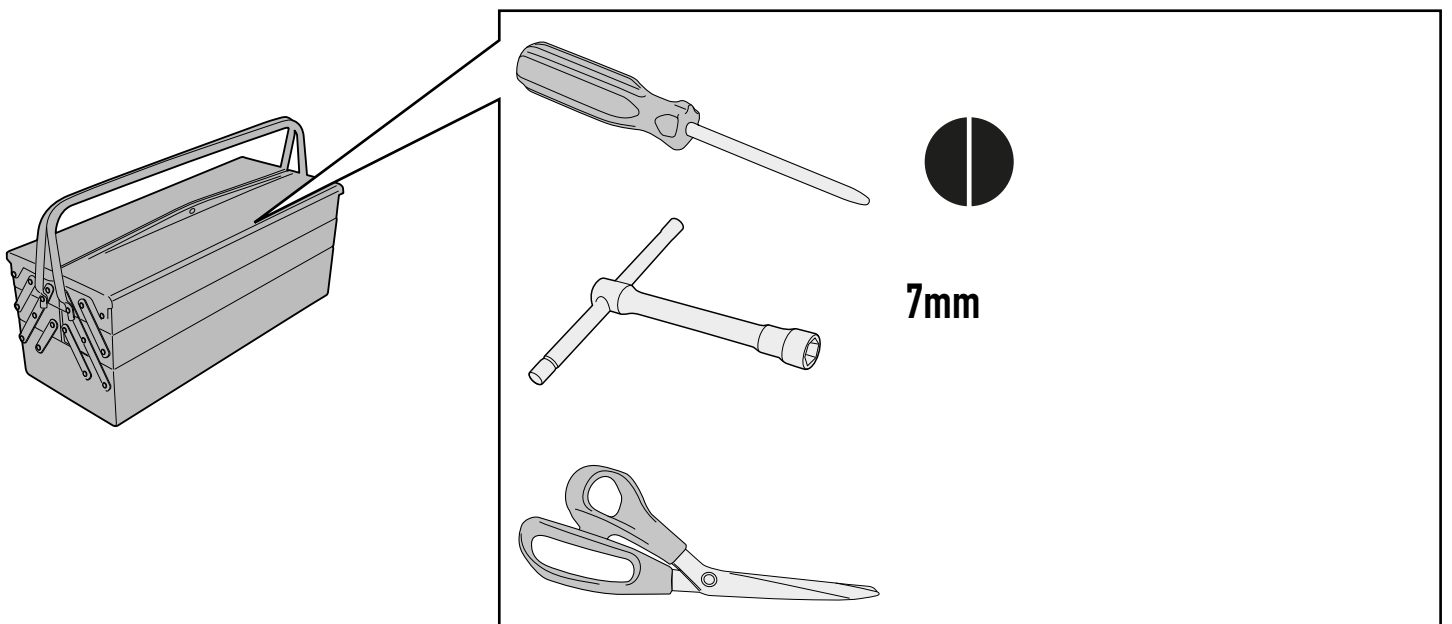

# CLAMP120

ATTACCO UNIVERSALE PER S290 - UNIVERSAL FITTING KIT FOR S290 - KIT DE FIXATION UNIVERSEL POUR S290 - KIT DE ANCLAJES UNIVERSAL PARA S290 - UNIVERSAL MONTAGEKIT FÜR S290 - KIT DE FIXAÇÃO UNIVERSAL PARA S290

N°	Descrizione	Caratteristiche	Codice	Quantità
1	Fascetta - Clamp Pince - Klemme Abrazadera - Braçadeira	-	Z2428	2
2	Protezione Adesiva - Adhesive Protection Protection Adhesive - Schutzkleber Protección Adhesiva - Proteção Adesiva	-	Z2431	1
3	Particolari Inclusi nel S290 Components Included In The S290 Pièces Incluses Dans S290 Die Einzelnen Teile Sind Bei S290	-	-	-