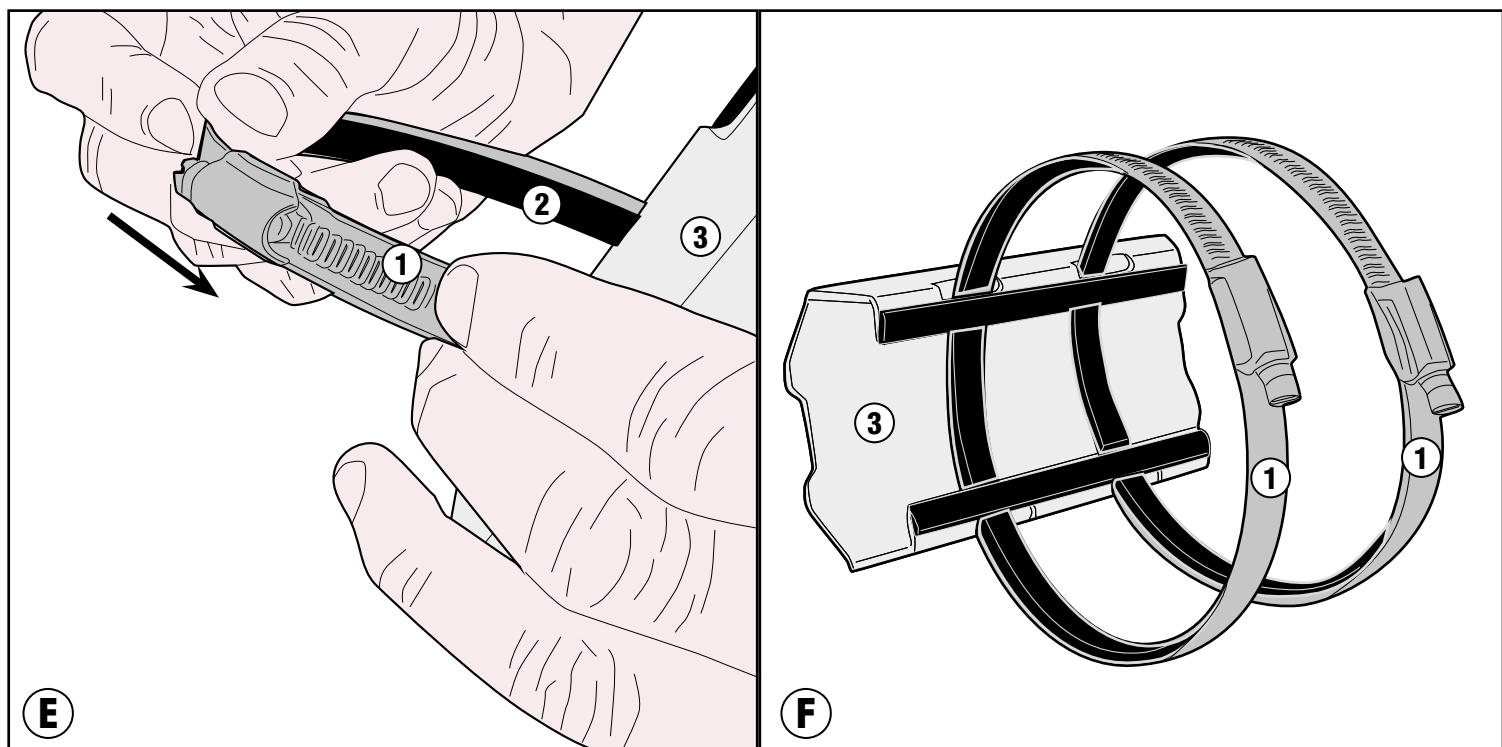

CLAMP120

ATTACCO UNIVERSALE PER S290 - UNIVERSAL FITTING KIT FOR S290 - KIT DE FIXATION UNIVERSEL POUR S290 - KIT DE ANCLAJES UNIVERSAL PARA S290 - UNIVERSAL MONTAGEKIT FÜR S290 - KIT DE FIXAÇÃO UNIVERSAL PARA S290