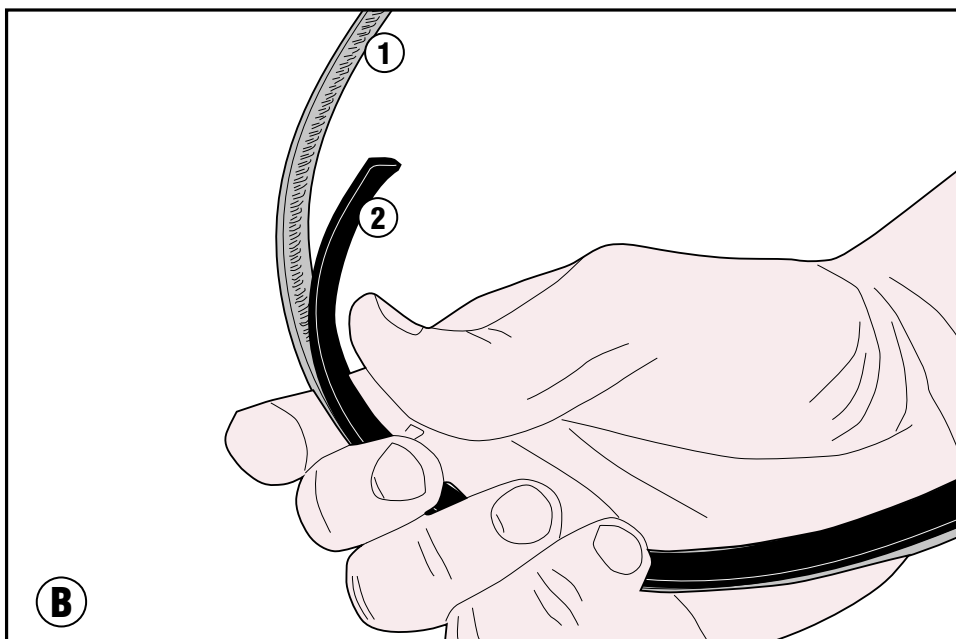

CLAMP120

ATTACCO UNIVERSALE PER S290 - UNIVERSAL FITTING KIT FOR S290 - KIT DE FIXATION UNIVERSEL POUR S290 - KIT DE ANCLAJES UNIVERSAL PARA S290 - UNIVERSAL MONTAGEKIT FÜR S290 - KIT DE FIXAÇÃO UNIVERSAL PARA S290