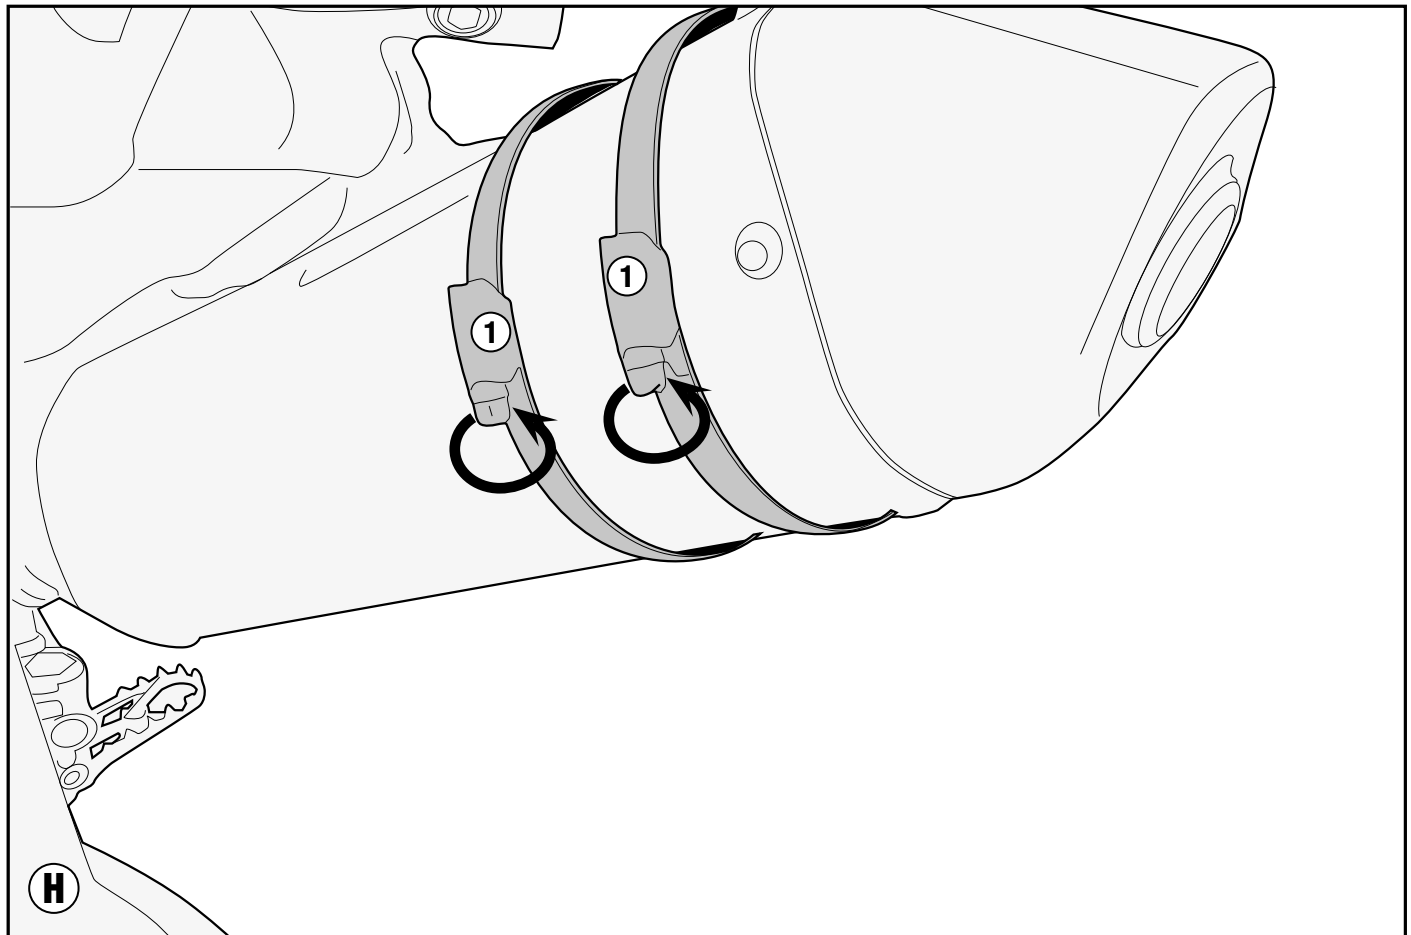

CLAMP120

ATTACCO UNIVERSALE PER S290 - UNIVERSAL FITTING KIT FOR S290 - KIT DE FIXATION UNIVERSEL POUR S290 - KIT DE ANCLAJES UNIVERSAL PARA S290 - UNIVERSAL MONTAGEKIT FÜR S290 - KIT DE FIXAÇÃO UNIVERSAL PARA S290