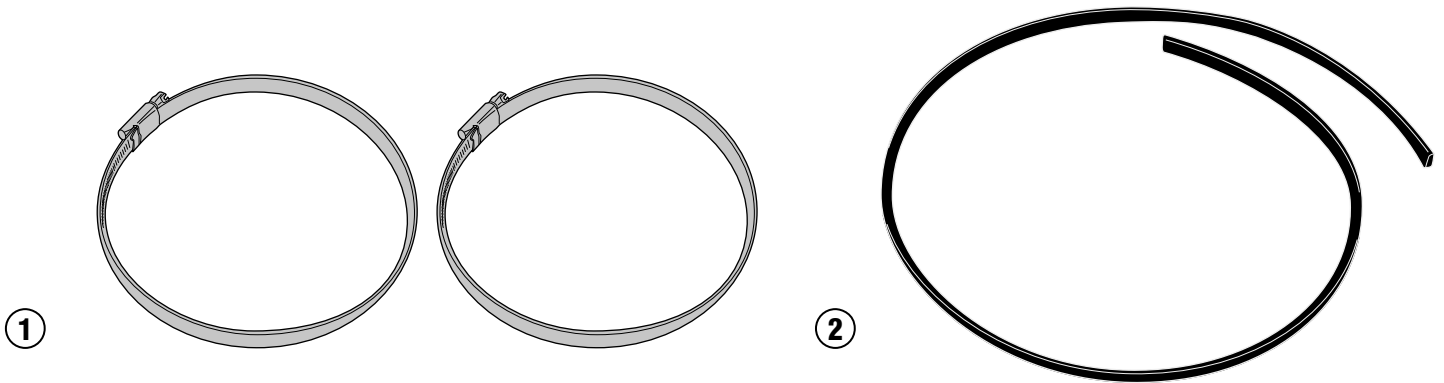

# CLAMP120

ATTACCO UNIVERSALE PER S290 - UNIVERSAL FITTING KIT FOR S290 - KIT DE FIXATION UNIVERSEL POUR S290 - KIT DE ANCLAJES UNIVERSAL PARA S290 - UNIVERSAL MONTAGEKIT FÜR S290 - KIT DE FIXAÇÃO UNIVERSAL PARA S290

N°	Descrizione	Caratteristiche	Codice	Quantità
1	Fascetta - Clamp Pince - Klemme Abrazadera - Braçadeira	-	Z2428	2
2	Protezione Adesiva - Adhesive Protection Protection Adhesive - Schutzkleber Protección Adhesiva - Proteção Adesiva	-	Z2431	1
3	Particolari Inclusi nel S290 Components Included In The S290 Pièces Incluses Dans S290 Die Einzelnen Teile Sind Bei S290	-	-	-