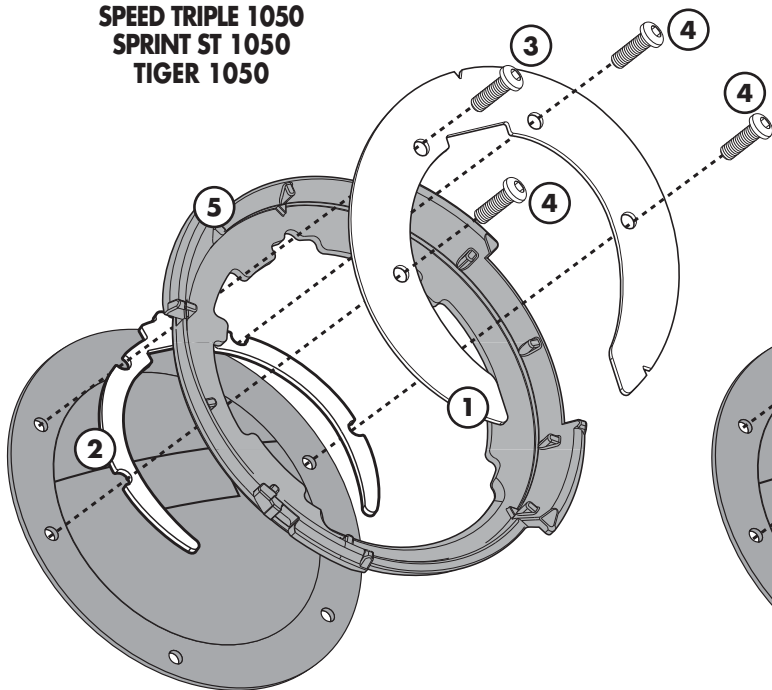

BF02

3
**PARTICOLARI INCLUSI
NELLA BORSA TANKLOCK**
COMPONENTS INCLUDED IN
THE TANKLOCK BAG
PIÈCES INCLUES DANS LA
TANKLOCK BAG
TEILE INKLUDIERT IN DER
TANKLOCK TASCHE
DESPIECES INCLUIDOS EN LA
TANKLOCK BAG

Rimuovere le viti originali
Remove the original screws
Enlevez les vis originales
Entfernen Sie die Originalschrauben
Mover los tornillos originales

**SPEED TRIPLE 1050
SPRINT ST 1050
TIGER 1050**

**STREET TRIPLE 675
DAYTONA 675**