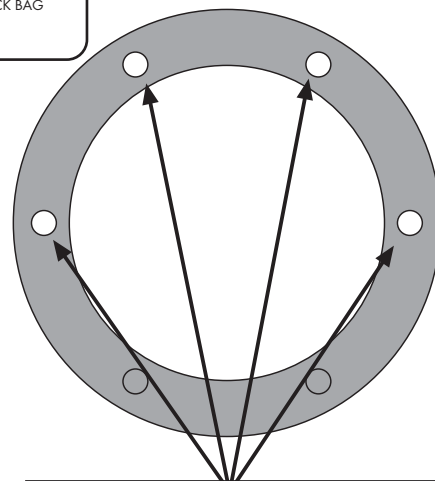

BF02

3
**PARTICOLARI INCLUSI
NELLA BORSA TANKLOCK**
COMPONENTS INCLUDED IN
THE TANKLOCK BAG
PIÈCES INCLUES DANS LA
TANKLOCK BAG
TEILE INKLUDIERT IN DER
TANKLOCK TASCHE
DESPIECES INCLUIDOS EN LA
TANKLOCK BAG

Rimuovere le viti originali
Remove the original screws
Enlevez les vis originales
Entfernen Sie die Originalschrauben
Mover los tornillos originales

**SPEED TRIPLE 1050
SPRINT ST 1050
TIGER 1050**

**STREET TRIPLE 675
DAYTONA 675**