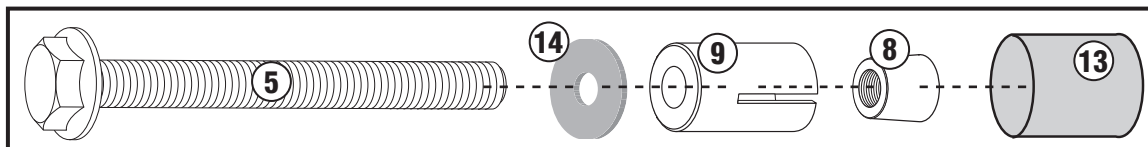

A

*

PL4114CAM + SR4114