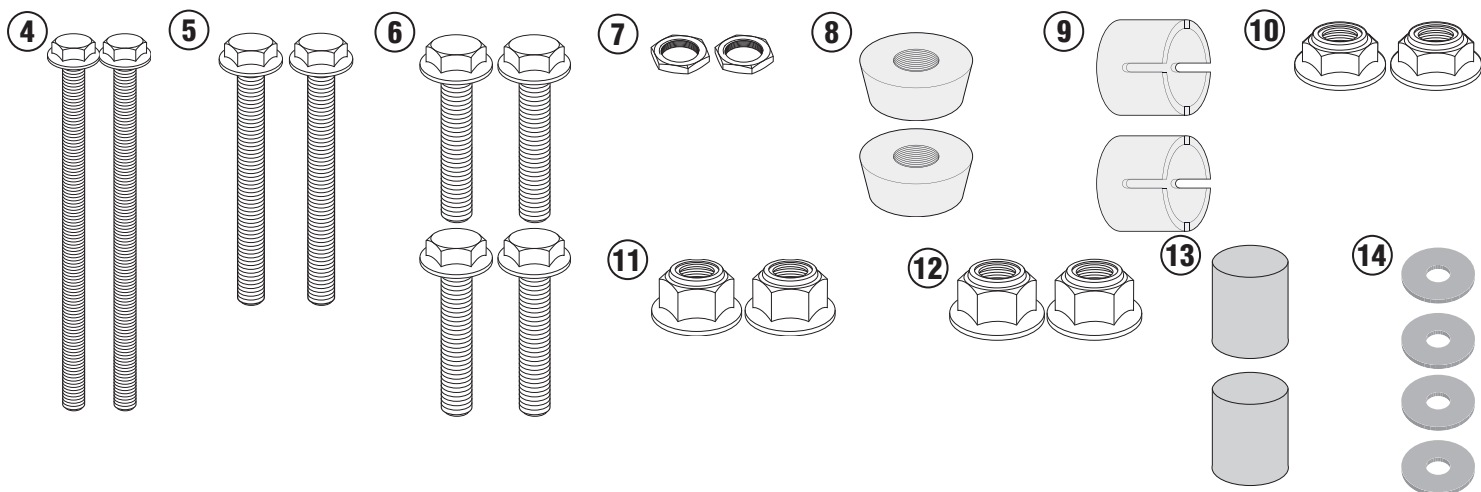

PL4114CAM

PORTAVALIGIE LATERALE SPECIFICO - SPECIFIC TUBULAR SIDE-CASE HOLDER - PORTE-VALISES LATÉRAUX SPÉCIFIQUE - SPEZIFISCHES STAHLROHR-SEITENTRAEGER

PORTA MALETAS LATERALES ESPECÍFICO

KAWASAKI VERSYS 650 (2015)

ISTRUZIONI DI MONTAGGIO - MOUNTING INSTRUCTIONS
INSTRUCTIONS DE MONTAGE - BAUANLEITUNG
INSTRUCCIONES DE MONTAJE - INSTRUÇÕES DE MONTAGEM

GIVI®