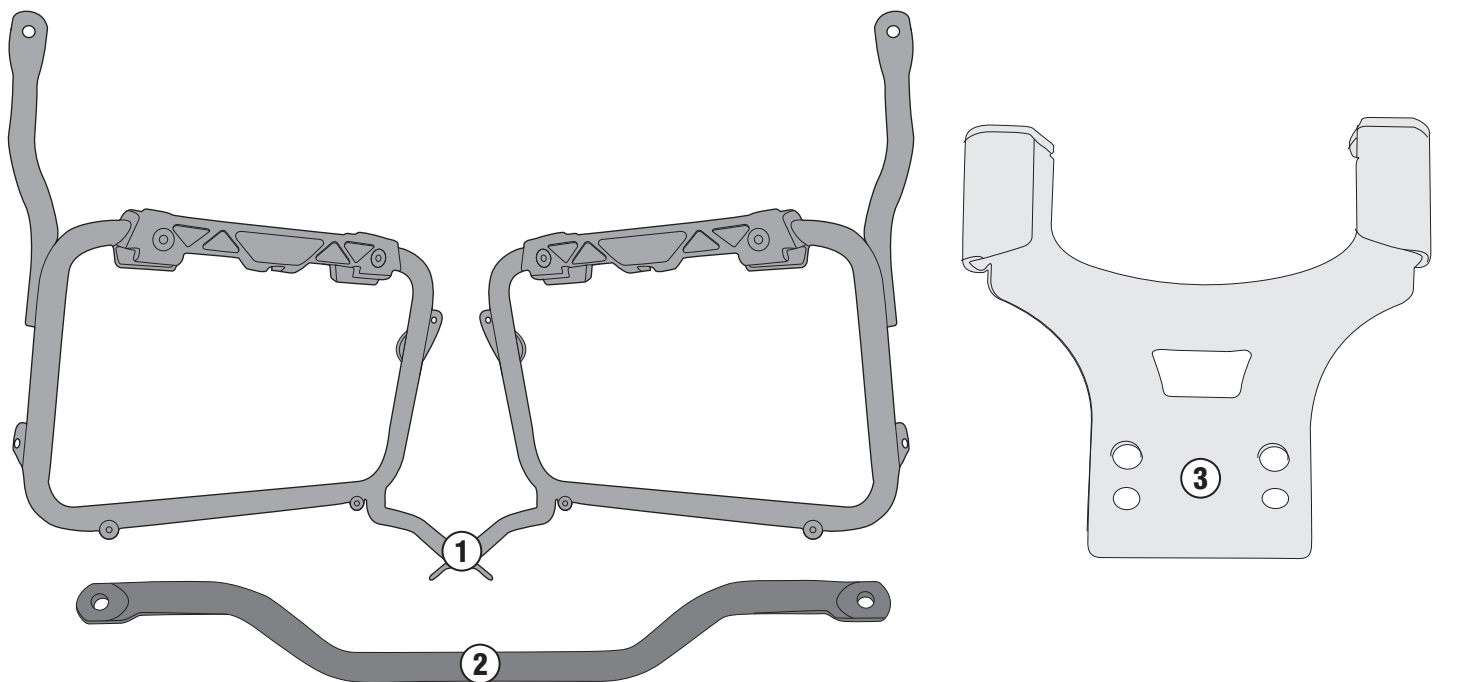

PL4114CAM

PORTAVALIGIE LATERALE SPECIFICO - SPECIFIC TUBULAR SIDE-CASE HOLDER - PORTE-VALISES LATÉRAUX SPÉCIFIQUE - SPEZIFISCHES STAHLROHR-SEITENTRAEGER

PORTA MALETAS LATERALES ESPECÍFICO

KAWASAKI VERSYS 650 (2015)

ISTRUZIONI DI MONTAGGIO - MOUNTING INSTRUCTIONS
INSTRUCTIONS DE MONTAGE - BAUANLEITUNG
INSTRUCCIONES DE MONTAJE - INSTRUÇÕES DE MONTAGEM

GIVI®