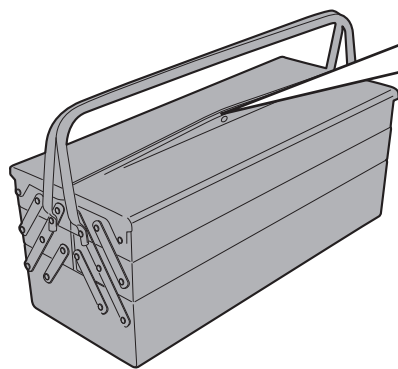

PL4114CAM

PORTAVALIGIE LATERALE SPECIFICO - SPECIFIC TUBULAR SIDE-CASE HOLDER - PORTE-VALISES LATÉRAUX SPÉCIFIQUE - SPEZIFISCHES STAHLROHR-SEITENTRAEGER

PORTA MALETAS LATERALES ESPECÍFICO

KAWASAKI VERSYS 650 (2015)

ISTRUZIONI DI MONTAGGIO - MOUNTING INSTRUCTIONS
INSTRUCTIONS DE MONTAGE - BAUANLEITUNG
INSTRUCCIONES DE MONTAJE - INSTRUÇÕES DE MONTAGEM

GIVI®