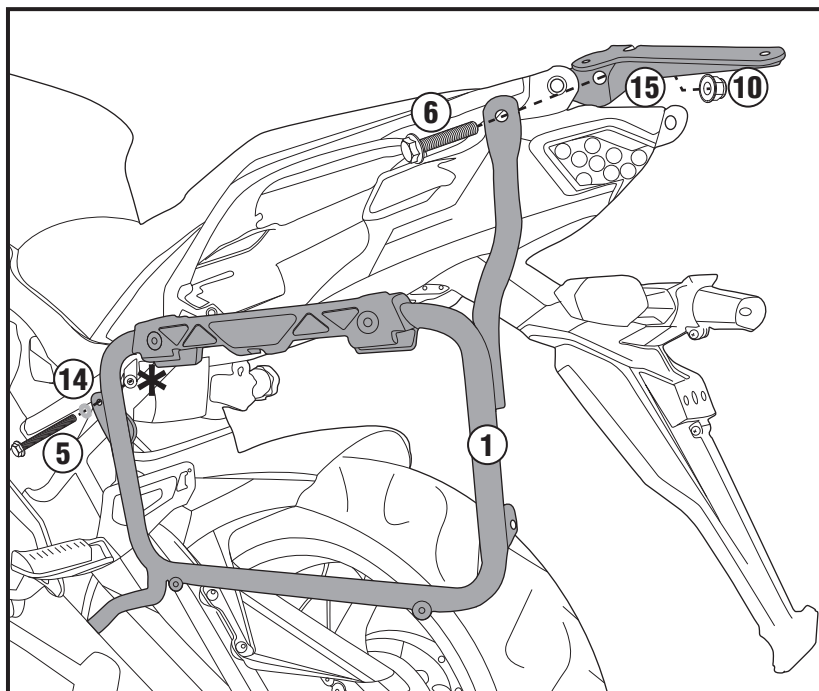

KAWASAKI VERSYS 650 (2015)

PL4114CAM + 4114KIT

A

*

PL4114CAM + SR4114

A

PL4114CAM

PORTAVALIGIE LATERALE SPECIFICO - SPECIFIC TUBULAR SIDE-CASE HOLDER - PORTE-VALISES LATÉRAUX SPÉCIFIQUE - SPEZIFISCHES STAHLROHR-SEITENTRAEGER