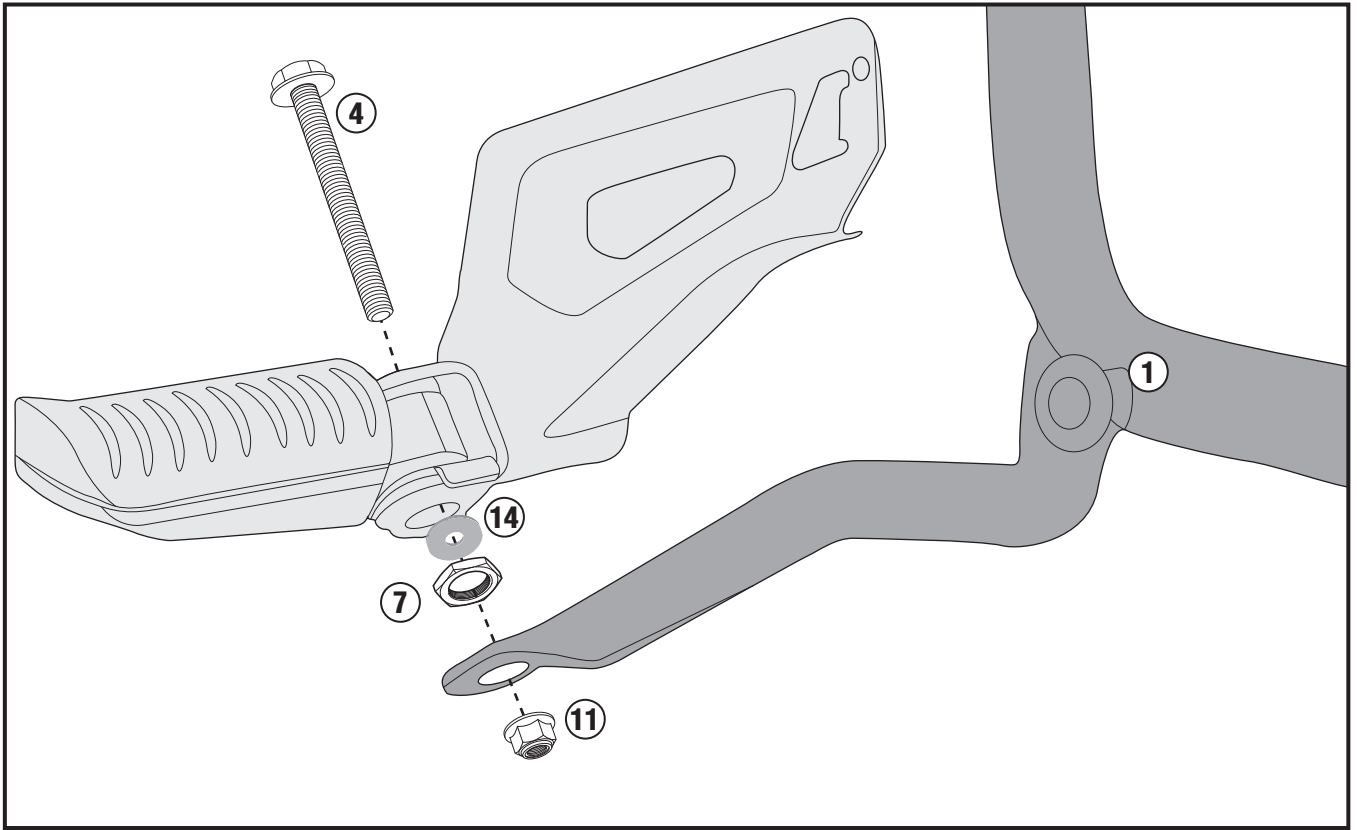

PL4114CAM

PORTAVALIGIE LATERALE SPECIFICO - SPECIFIC TUBULAR SIDE-CASE HOLDER - PORTE-VALISES LATÉRAUX SPÉCIFIQUE - SPEZIFISCHES STAHLROHR-SEITENTRAEGER

PORTA MALETAS LATERALES ESPECÍFICO

KAWASAKI VERSYS 650 (2015)