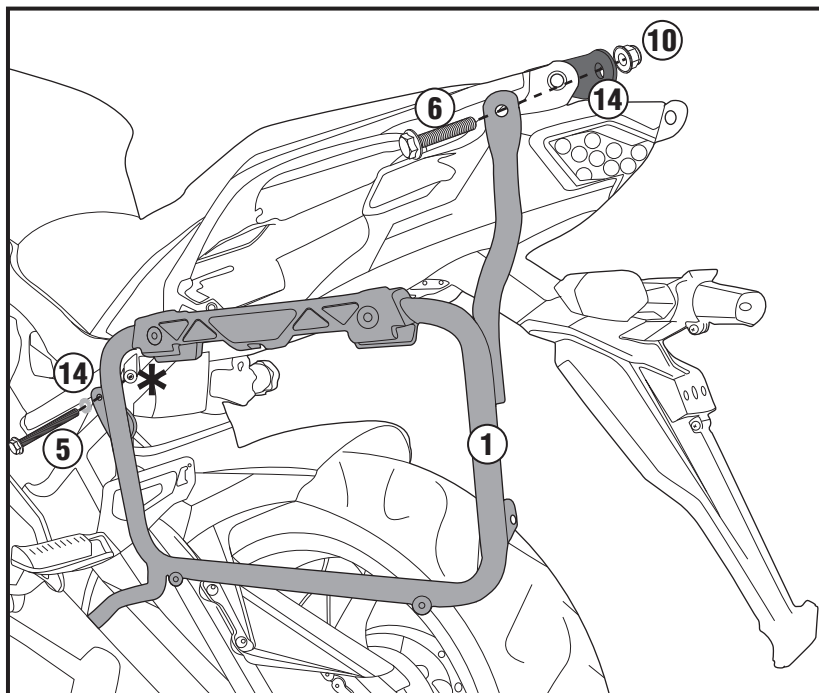

PL4114CAM

PORTAVALIGIE LATERALE SPECIFICO - SPECIFIC TUBULAR SIDE-CASE HOLDER - PORTE-VALISES LATÉRAUX SPÉCIFIQUE - SPEZIFISCHES STAHLROHR-SEITENTRAEGER
PORTA MALETAS LATERALES ESPECÍFICO

KAWASAKI VERSYS 650 (2015)

PL4114CAM + 4114KIT