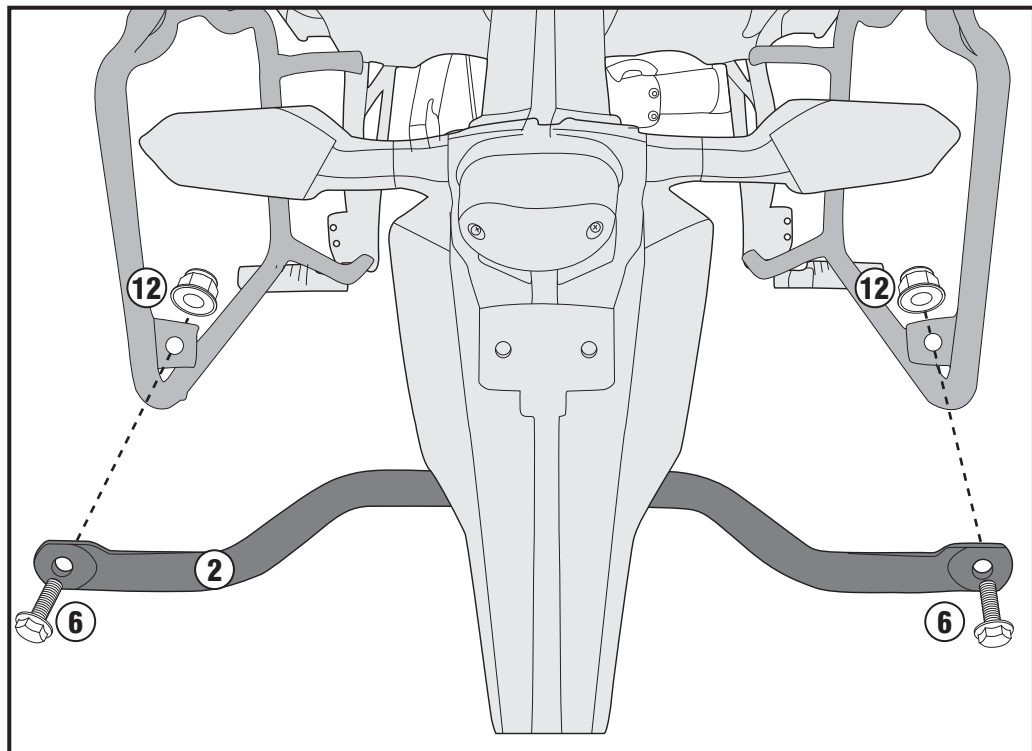

PL4114CAM

PORTAVALIGIE LATERALE SPECIFICO - SPECIFIC TUBULAR SIDE-CASE HOLDER - PORTE-VALISES LATÉRAUX SPÉCIFIQUE - SPEZIFISCHES STAHLROHR-SEITENTRAEGER

PORTA MALETAS LATERALES ESPECÍFICO

KAWASAKI VERSYS 650 (2015)