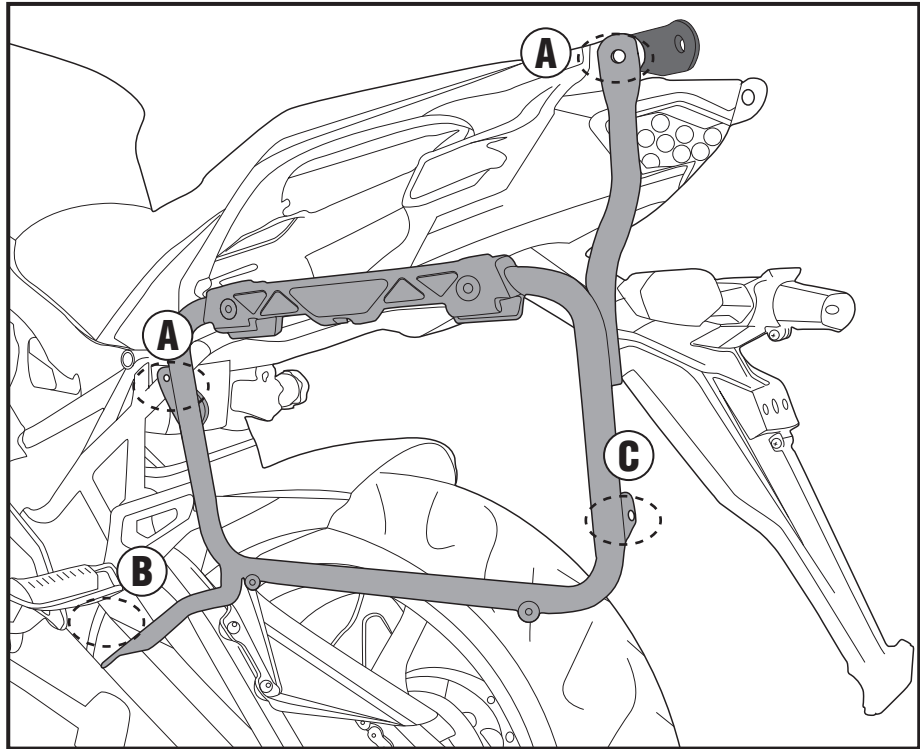

PL4114CAM

PORTAVALIGIE LATERALE SPECIFICO - SPECIFIC TUBULAR SIDE-CASE HOLDER - PORTE-VALISES LATÉRAUX SPÉCIFIQUE - SPEZIFISCHES STAHLROHR-SEITENTRAEGER
PORTA MALETAS LATERALES ESPECÍFICO

KAWASAKI VERSYS 650 (2015)

PL4114CAM + 4114KIT