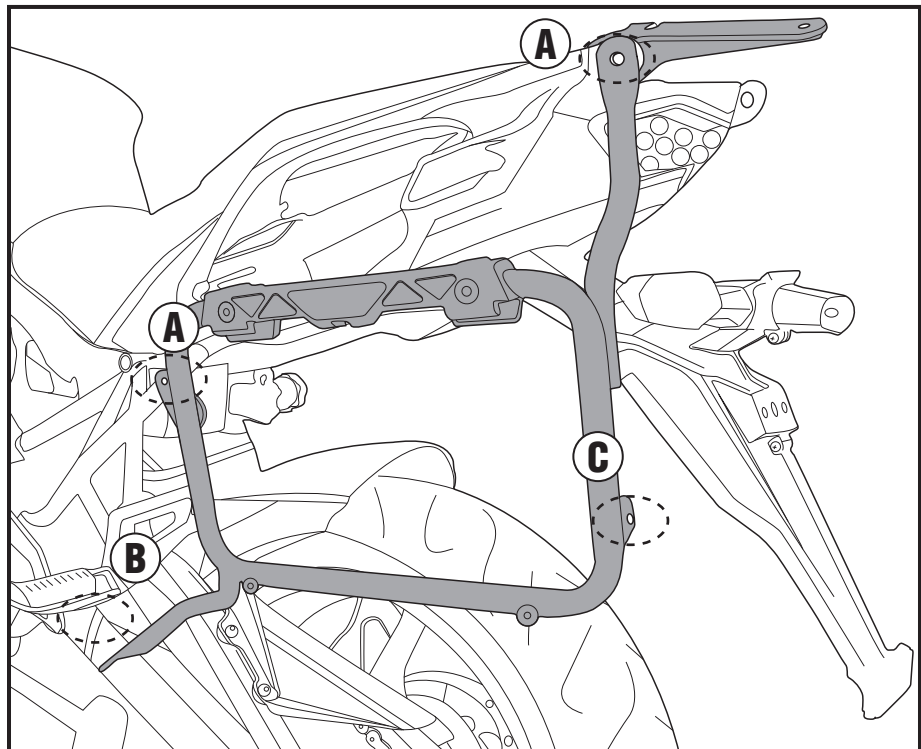

PL4114CAM + SR4114