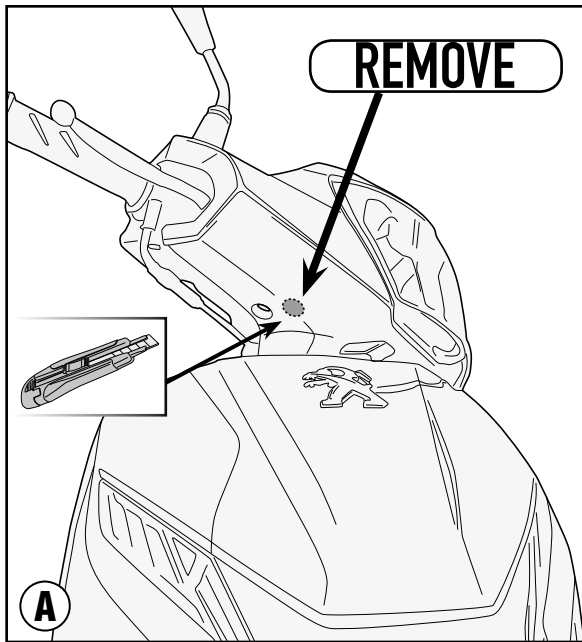

A8101A - KA8101A

ATTACCHI SPECIFICI PER - SPECIFIC FITTING KIT FOR - KIT DE MONTAGE SPECIFIQUE POUR
SPEZIFISCHER MONTAGEKIT FÜR - ANCLAJE ESPECÍFICO PARA - ANCORADOURO ESPECÍFICO

PEUGEOT BELVILLE 125-200 (2017)