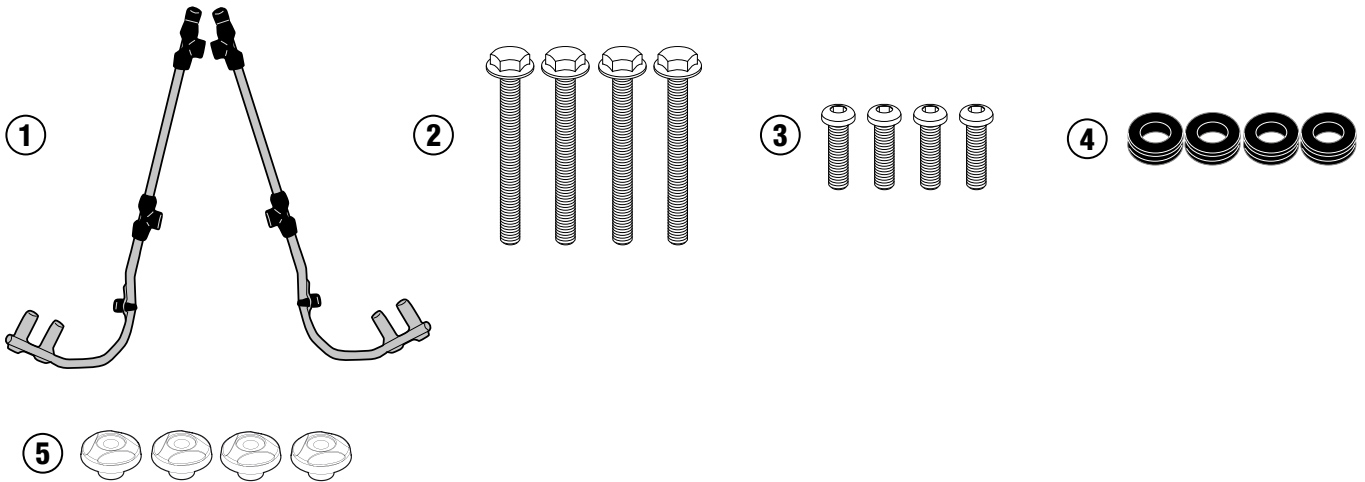

A8101A - KA8101A

ATTACCHI SPECIFICI PER - SPECIFIC FITTING KIT FOR - KIT DE MONTAGE SPECIFIQUE POUR
SPEZIFISCHER MONTAGEKIT FÜR - ANCLAJE ESPECÍFICO PARA - ANCORADOURO ESPECÍFICO

PEUGEOT BELVILLE 125-200 (2017)

N°	Descrizione	Caratteristiche	Codice	Quantità
1	Supporto - Support - Support Halterung - Soporte - Apoio	-	A8101DXV A8101SXV	2 (Dx,Sx)
2	Vite - Screw Vis - Schraube Tornillo - Parafuso	TEF M6X55	655TEF	4
3	Vite - Screw Vis - Schraube Tornillo - Parafuso	TBEI M6X25	625TBEI	4
4	Gommino - Fairleader Chaumard - Gummi Goma - Borracha	-	Z268 - 2	4
5	Boccola Di Ritenzione - Plastic Bush Douille Plastique - Plastik Buchse Casquillo - Concha	-	Z871N	4
8	Componenti Originali - Original Parts Parties Originales - Original Bauteile Componentes Originales - Componentes Originais			
9	Schermo Specifico - Specific Screen Écran Spécifique - Spezifi- schen Bildschirm Pantalla Especifica - Tela Especifica	-	107A	-

PEUGEOT BELVILLE 125-200 (2017)

A8101A - KA8101A

ATTACCHI SPECIFICI PER - SPECIFIC FITTING KIT FOR - KIT DE MONTAGE SPECIFIQUE POUR
SPEZIFISCHER MONTAGEKIT FÜR - ANCLAJE ESPECÍFICO PARA - ANCORADOURO ESPECÍFICO