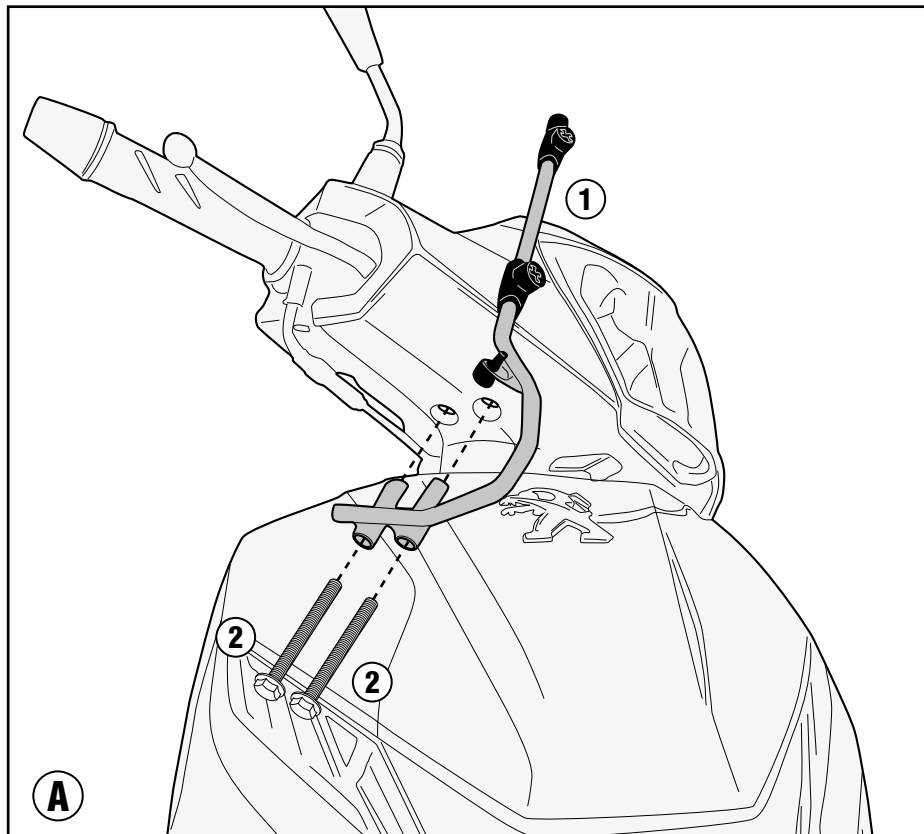

A8101A - KA8101A

ATTACCHI SPECIFICI PER - SPECIFIC FITTING KIT FOR - KIT DE MONTAGE SPECIFIQUE POUR
SPEZIFISCHER MONTAGEKIT FÜR - ANCLAJE ESPECÍFICO PARA - ANCORADOURO ESPECÍFICO

PEUGEOT BELVILLE 125-200 (2017)