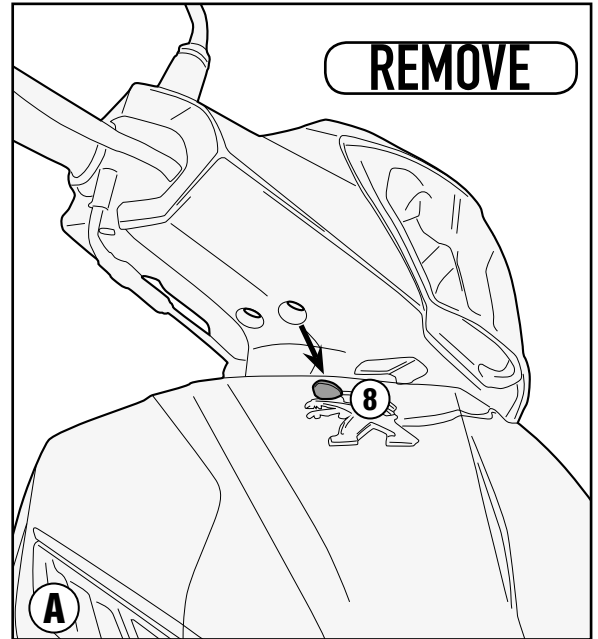

A8101A - KA8101A

ATTACCHI SPECIFICI PER - SPECIFIC FITTING KIT FOR - KIT DE MONTAGE SPECIFIQUE POUR
SPEZIFISCHER MONTAGEKIT FÜR - ANCLAJE ESPECÍFICO PARA - ANCORADOURO ESPECÍFICO

PEUGEOT BELVILLE 125-200 (2017)