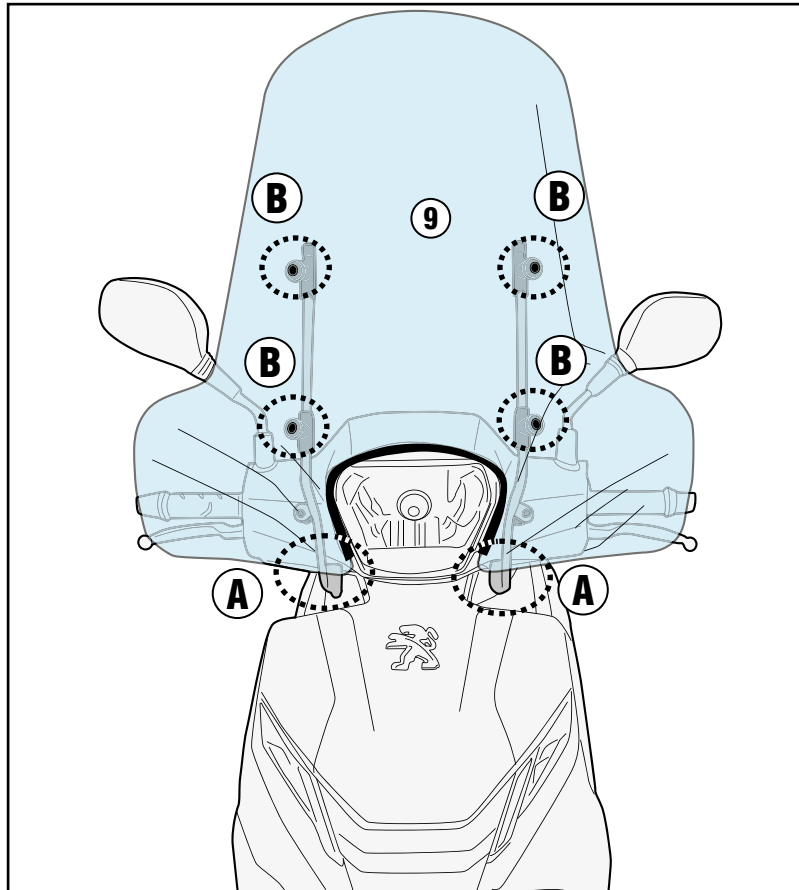

A8101A - KA8101A

ATTACCHI SPECIFICI PER - SPECIFIC FITTING KIT FOR - KIT DE MONTAGE SPECIFIQUE POUR
SPEZIFISCHER MONTAGEKIT FÜR - ANCLAJE ESPECÍFICO PARA - ANCORADOURO ESPECÍFICO

PEUGEOT BELVILLE 125-200 (2017)

N°	Descrizione	Caratteristiche	Codice	Quantità
1	Supporto - Support - Support Halterung - Soporte - Apoio	-	A8101DXV A8101SXV	2 (Dx,Sx)
2	Vite - Screw Vis - Schraube Tornillo - Parafuso	TEF M6X55	655TEF	4
3	Vite - Screw Vis - Schraube Tornillo - Parafuso	TBEI M6X25	625TBEI	4
4	Gommino - Fairleader Chaumard - Gummi Goma - Borracha	-	Z268 - 2	4
5	Boccola Di Ritenzione - Plastic Bush Douille Plastique - Plastik Buchse Casquillo - Concha	-	Z871N	4
8	Componenti Originali - Original Parts Parties Originales - Original Bauteile Componentes Originales - Componentes Originais			
9	Schermo Specifico - Specific Screen Écran Spécifique - Spezifi- schen Bildschirm Pantalla Especifica - Tela Especifica	-	107A	-