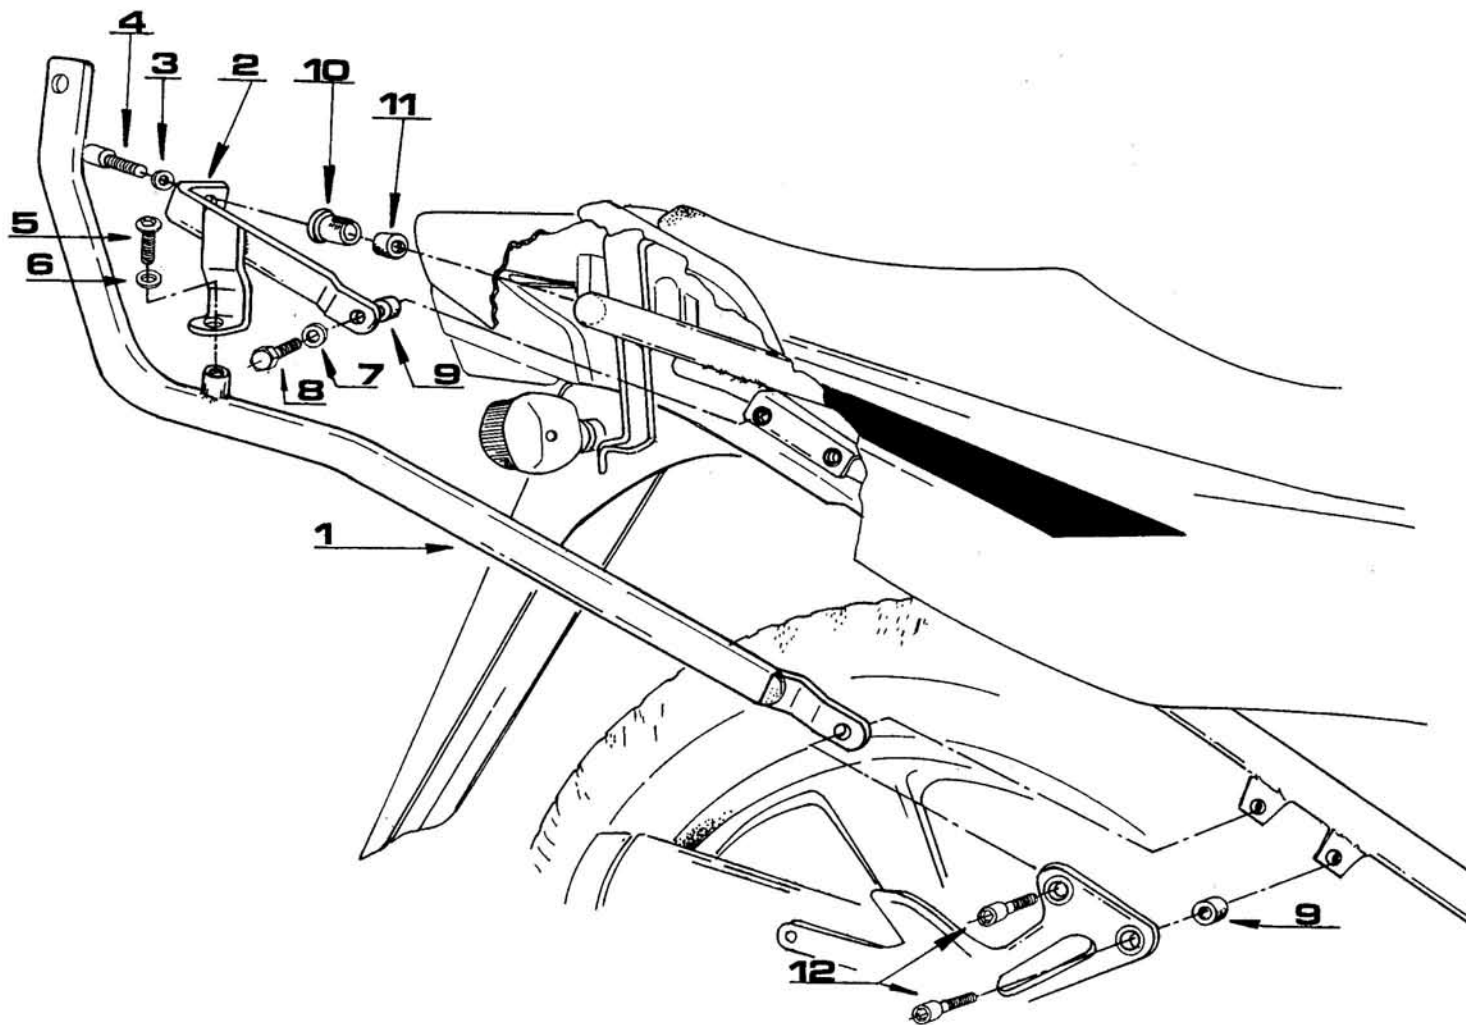

N°	DESCRIZIONE DEL KIT KIT DESCRIPTION DESCRIPTION DU KIT	QUANTITA' QUANTITY QUANTITE
1	MONORACK	2
2	SUPPORTO DESTRO-SINISTRO SUPPORT RIGHT-LEFT SUPPORT DROITE-GAUCHE	2
3	RONDELLA \varnothing 8 WASHER \varnothing 8 RONDELLE \varnothing 8	2
4	VITE TCEI M 8 x 45 SCREW M 8 x 45 VIS M 8 x 45	2
5	VITE TBCEI M 8 X 20 SCREW M 8 X 20 VIS M 8 X 20	2
6	RONDELLA \varnothing 8 x 14 WASHER \varnothing 8 X 14 RONDELLE \varnothing 8 X 14	2
7	RONDELLA \varnothing 10 WASHER \varnothing 10 RONDELLE \varnothing 10	2
8	VITE TE M 10 X 20 PASSO 1,25 SCREW M 10 X 20 VIS M 10 X 20	2
9	DISTANZIALE \varnothing 20 X 4 V 143 COLLAR DISTANCE \varnothing 20 X 4 COLLIER DE SEPARATION \varnothing 20 X 4	4
10	CILINDRO CYLINDER CYLINDER V 159	2
11	CONO FILETTATO THREADED CONE CONE FILETTE' V 158	2
12	VITE ORIGINALE ORIGINAL SCREW VIS D'ORIGINE	-