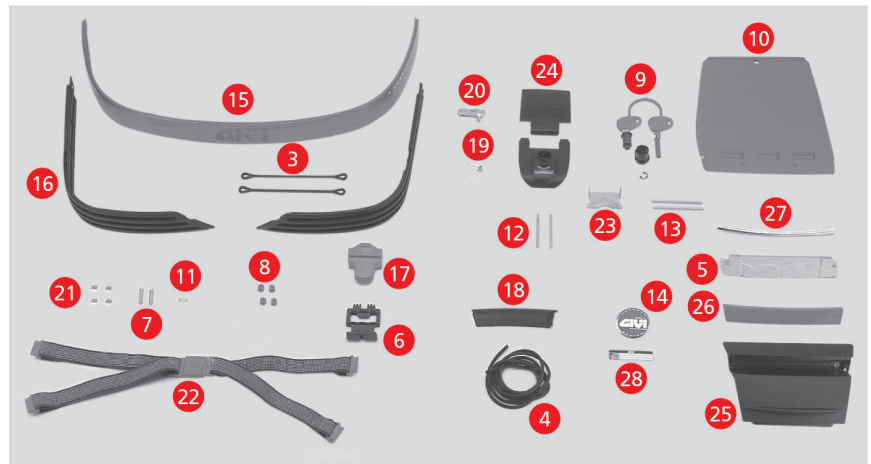

E460 Monokey

Nr. / N°	Art-Nr. / N° d'article	Beschreibung / Description
1	D9321-Z460CN	Kofferdeckel schwarz / Couvercle noir
2	D9321-Z360FNM	Kofferunterteil schwarz / Fond noir
3	D9321-Z115R	Fangband für Kofferdeckel / Fil de retenue
4	D9321-Z159R	Dichtung / Joint d'étanchéité
5	D9321-Z828	Bremslichthalterung / Parabole feu
6	D9321-Z106	Bolzen / Axe
7	D9321-Z109	Feder / Ressort
8	D9321-Z112R	Befestigungsbüchsen / Tenon fil retenue
9	D9321-Z140	Schlosssatz rot / Lock set rouge
10	D9321-Z160	Dokumententasche / Porte-document interne
11	D9321-Z1237	Druckknopf Feder / Bouton poussoir ressort
12	D9321-Z590R	Bolzen für Kofferdeckel 2 Stk. / Axe ferm. couvercle 2 pièces
13	D9321-Z195	Stahlstift für Verbindungswippe 78mm / Axe long 78mm
14	D9321-Z200	Logo GIVI
15	D9321-Z214	Reflektor / Réflecteur
16	D9321-Z215-03	Dekorleisten schwarz (paar) / Bande postérieure noire
17	D9321-Z217	Druckknopf / Bouton poussoir
18	D9321-Z220N	Abdeckung für Tragegriff schwarz / Capot poignée noir
19	D9321-Z236	Torsionsfeder für obere Verschlussklappe / Ressort fermeture
20	D9321-Z277	Riegel für Verschluss / Loquet de barillet
21	D9321-Z280	Befestigungsclip für Dekorleisten / Agrafes bandes
22	D9321-Z285	Elastikgurt / Sangles intérieures
23	D9321-Z312	Befestigungsblech für Verschlussblock / Support fermeture
24	D9321-Z314-03	Verschlussklappe oben + unten schwarz / Fermeture noir
25	D9321-Z829	Bremslichthalterung / Support feu noir
27	D9321-Z362	Zierleiste chrom Deckelmitte / Liston parabole chromé
28	D9321-Z405	Namensschild / Etiquette nominale
	D9321-Z155	Befestigungsschnalle für Elastikgurt / Passe sangle
	D9321-Z358	Lichtplatte / Circuit avec ampoules
	D9321-Z314NM	Verschlussklappe komplett schwarz / Fermeture noire complète noir