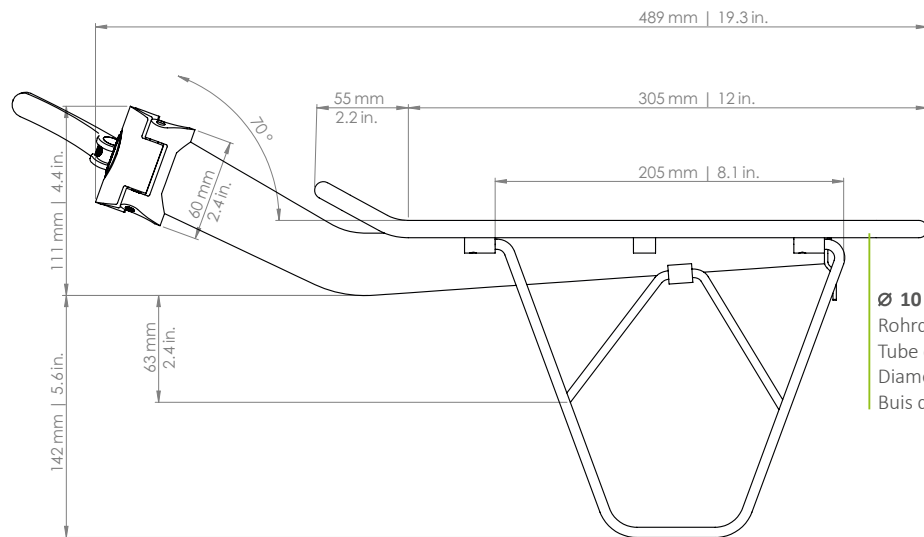

# CLIP IT

Sattelstützenträger | seat post mounted carrier | porte-bagages sur tige de selle | zadelpenbagagedrager

ART. 08010

ART. 08019 (SEITENSTÜTZEN | SIDE SUPPORTS | SUPPORTS LATÉRAUX | ZIJSTEUNEN)

**D** Der Gepäckträger ist nicht für die Montage eines Kindersitzes zugelassen!

Ø 10 mm | 0.4 in.  
Rohrdurchmesser  
Tube diameter  
Diamètre du tuyau  
Buis diameter

- PATENT-PENDING -

**D** Für Irrtümer und Druckfehler übernehmen wir keine Haftung. Änderungen vorbehalten.

**EN** We accept no liability arising from errors and mistakes. Subject to change.