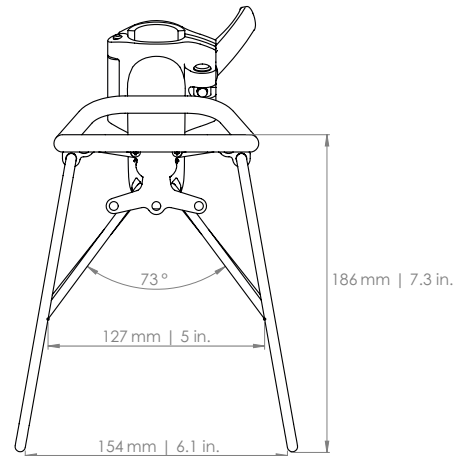

# CLIP IT

Sattelstützenträger | seat post mounted carrier | porte-bagages sur tige de selle | zadelpenbagagedrager

ART. 08010

ART. 08019 (SEITENSTÜTZEN | SIDE SUPPORTS | SUPPORTS LATÉRAUX | ZIJSTEUNEN)

**D** Der Gepäckträger ist nicht für die Montage eines Kindersitzes zugelassen!

Ø 10 mm | 0.4 in.  
Rohrdurchmesser  
Tube diameter  
Diamètre du tuyau  
Buis diameter

- PATENT-PENDING -

**D** Für Irrtümer und Druckfehler übernehmen wir keine Haftung. Änderungen vorbehalten.

**EN** We accept no liability arising from errors and mistakes. Subject to change.