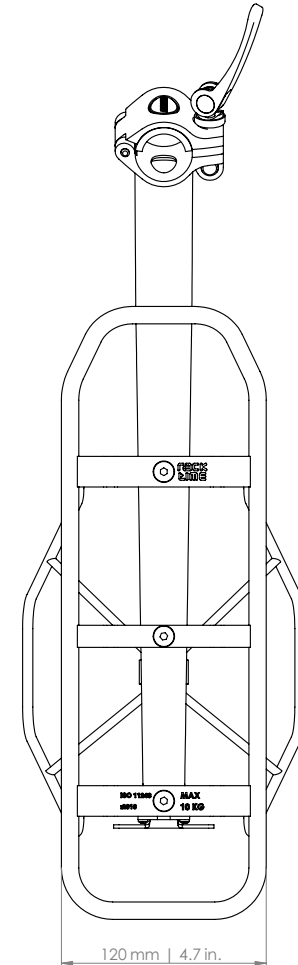

# CLIP IT

Sattelstützenträger | seat post mounted carrier | porte-bagages sur tige de selle | zadelpenbagagedrager

ART. 08010

ART. 08019 (SEITENSTÜTZEN | SIDE SUPPORTS | SUPPORTS LATÉRAUX | ZIJSTEUNEN)

**D** Der Gepäckträger ist nicht für die Montage eines Kindersitzes zugelassen!

**EN** The carrier is not allowed for mounting a child seat!

**F** Le porte-bagages n'est pas homologué pour supporter un siège enfant !

**NL** Gebruik de bagagedrager niet voor de bevestiging van een kinderzitje!

Ø 10 mm | 0.4 in.  
Rohrdurchmesser  
Tube diameter  
Diamètre du tuyau  
Buis diameter

- PATENT-PENDING -

**D** Für Irrtümer und Druckfehler übernehmen wir keine Haftung. Änderungen vorbehalten.

**EN** We accept no liability arising from errors and mistakes. Subject to change.