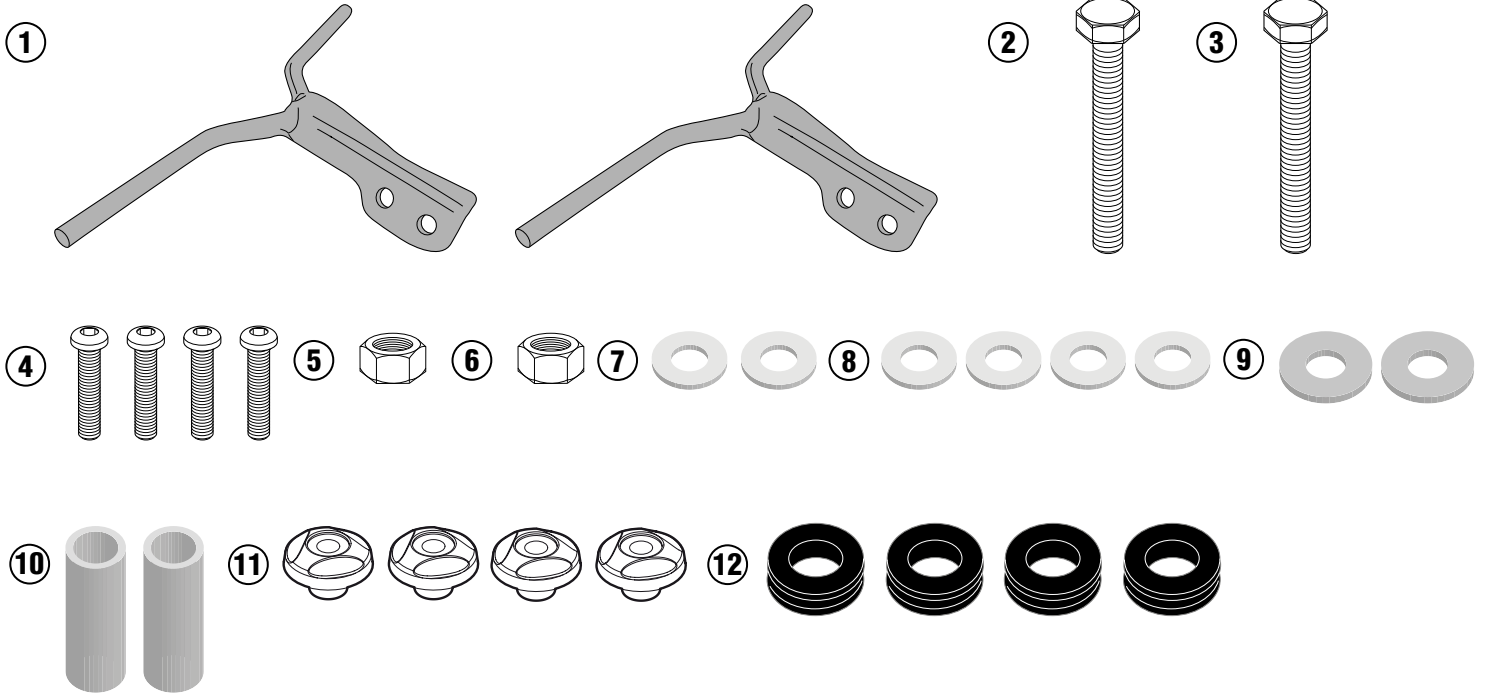

A2134A - KA2134A

ATTACCHI SPECIFICI PER - SPECIFIC FITTING KIT FOR - KIT DE MONTAGE SPECIFIQUE POUR
SPEZIFISCHER MONTAGEKIT FÜR - ANCLAJE ESPECÍFICO PARA - ANCORADOURO ESPECÍFICO

YAMAHA D'ELIGHT 125 (2017)

N°	Descrizione	Caratteristiche	Codice	Quantità
1	Supporto - Support - Support Halterung - Soporte - Apoio	-	A2134ADXV A2134ASXV	2 (Dx,Sx)
2	Vite - Screw Vis - Schraube Tornillo - Parafuso	TE M10X70 Passo 1,25 Sx	1070TESSX	1
3	Vite - Screw Vis - Schraube Tornillo - Parafuso	TE M10X70 Passo 1,25	1070TES	1
4	Vite - Screw Vis - Schraube Tornillo - Parafuso	TBEI M6X25	625TBEI	4
5	Dado - Bolt - Ecrou Mutter - Tuerca	Dado M10 Passo Sx 1,25	V801	1
6	Dado - Bolt - Ecrou Mutter - Tuerca	Dado M10 Passo 1,25	10DADIBS	1
7	Rondella - Washer Rondelle - Scheibe Arandela - Arruela	Ø10	10RON	2
8	Rondella - Washer Rondelle - Scheibe Arandela - Arruela	Ø10	10RONSX	4
9	Mousse	-	Z1072	2
10	Distanziale - Spacer Entretoise - Distanzstueck Distanciador - Espaçador	Ø16x46 Foro 12mm	C16L46F12FET	2
11	Boccola Di Ritenzione - Plastic Bush Douille Plastique - Plastik Buchse Casquillo - Concha	-	Z871N	4
12	Gommino - Fairleader Chaumard - Gummi Goma- Borracha	-	Z268	4
13	Componenti Originali - Original Parts Parties Originales - Original Bauteile Componentes Originales - Componentes Originais	-	-	-
14	Schermo Specifico - Specific Screen Écran Spécifique - Spezifi- schen Bildschirm Pantalla Específica - Tela Específica	-	-	1