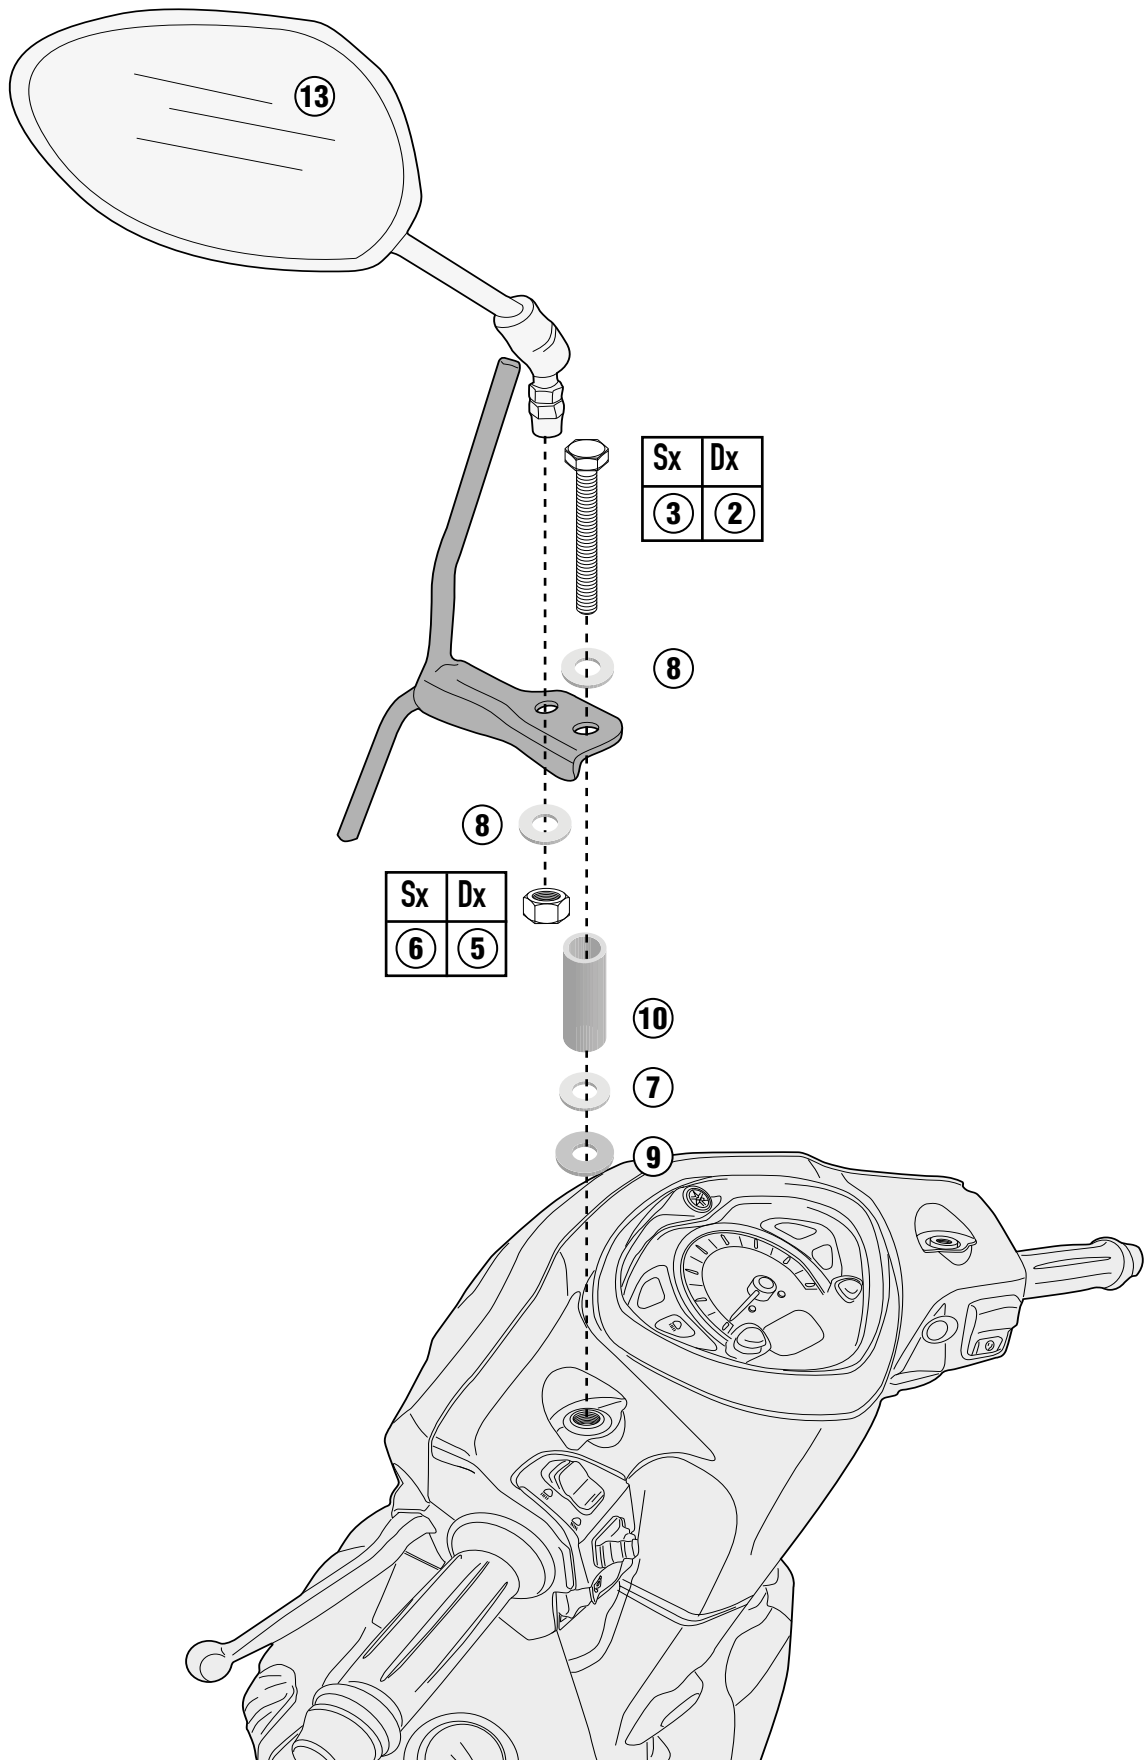

A2134A - KA2134A

ATTACCHI SPECIFICI PER - SPECIFIC FITTING KIT FOR - KIT DE MONTAGE SPECIFIQUE POUR
SPEZIFISCHER MONTAGEKIT FÜR - ANCLAJE ESPECÍFICO PARA - ANCORADOURO ESPECÍFICO

YAMAHA D'ELIGHT 125 (2017)

N°	Descrizione	Caratteristiche	Codice	Quantità
1	Supporto - Support - Support Halterung - Soporte - Apoio	-	A2134ADXV A2134ASXV	2 (Dx,Sx)
2	Vite - Screw Vis - Schraube Tornillo - Parafuso	TE M10X70 Passo 1,25 Sx	1070TESSX	1
3	Vite - Screw Vis - Schraube Tornillo - Parafuso	TE M10X70 Passo 1,25	1070TES	1
4	Vite - Screw Vis - Schraube Tornillo - Parafuso	TBEI M6X25	625TBEI	4
5	Dado - Bolt - Ecrou Mutter - Tuerca	Dado M10 Passo Sx 1,25	V801	1
6	Dado - Bolt - Ecrou Mutter - Tuerca	Dado M10 Passo 1,25	10DADIBS	1
7	Rondella - Washer Rondelle - Scheibe Arandela - Arruela	Ø10	10RON	2
8	Rondella - Washer Rondelle - Scheibe Arandela - Arruela	Ø10	10RONSX	4
9	Mousse	-	Z1072	2
10	Distanziale - Spacer Entretoise - Distanzstueck Distanciador - Espaçador	Ø16x46 Foro 12mm	C16L46F12FET	2
11	Boccola Di Ritenzione - Plastic Bush Douille Plastique - Plastik Buchse Casquillo - Concha	-	Z871N	4
12	Gommino - Fairleader Chaumard - Gummi Goma- Borracha	-	Z268	4
13	Componenti Originali - Original Parts Parties Originales - Original Bauteile Componentes Originales - Componentes Originais	-	-	-
14	Schermo Specifico - Specific Screen Écran Spécifique - Spezifi- schen Bildschirm Pantalla Específica - Tela Específica	-	-	1